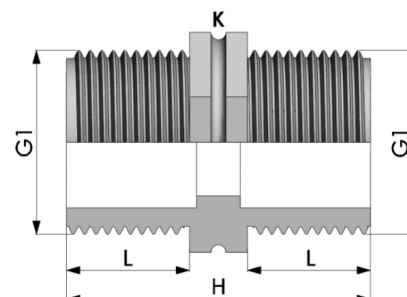

PP Doppelnippel 2fach Aussengewinde

PF0104

Alle Maßangaben in Millimeter, Gewichtsangaben in Gramm. Für die fotografische Darstellung verwenden wir eine Artikelgröße sowie Studiolicht. Die Abbildungen, technischen Daten, Maße und Ausführungen sind unverbindlich. Sie gelten nicht als zugesicherte Eigenschaften oder als Beschaffenheits- oder Haltbarkeitsgarantien. Wir behalten uns jederzeit Änderung ohne Ankündigung vor. Die Nutzmaße sind definiert bzw. verstärkt dargestellt bzw. ergeben sich aus der Artikelbezeichnung. Weitere Maße dienen ausschließlich der Darstellungsunterstützung. Bei Zweckentfremdung bitten wir dies zu beachten.

Artikel-Nr.	Variante	G1	G2	H	K	L	Preis
PF0104.000.016	3/8"	3/8" (16,66mm)	---	36	20	14,5	1,68 €* 0,23 €* 0,27 €* 0,32 €* 0,55 €* 0,79 €* 1,23 €* 3,59 €* S60*6
PF0104.000.020	1/2"	1/2" (20,96mm)	---	38	24	15,5	0,23 €* 0,27 €* 0,32 €* 0,55 €* 0,79 €* 1,23 €* 3,59 €* S60*6
PF0104.000.025	3/4"	3/4" (26,44mm)	---	39	30	16	0,27 €* 0,32 €* 0,55 €* 0,79 €* 1,23 €* 3,59 €* S60*6
PF0104.000.032	1"	1" (33,25mm)	---	45	36	18,5	0,32 €* 0,55 €* 0,79 €* 1,23 €* 3,59 €* S60*6
PF0104.000.040	1 1/4"	1 1/4" (41,91mm)	---	57,5	46	20	0,55 €* 0,79 €* 1,23 €* 3,59 €* S60*6
PF0104.000.050	1 1/2"	1 1/2" (47,80mm)	---	57,5	54	20	0,79 €* 1,23 €* 3,59 €* S60*6
PF0104.000.063	2"	2" (59,61mm)	---	65,5	64	24	1,23 €* 3,59 €* S60*6
PF0104.063.060	2" x S60*6	2" (59,61mm)	S60*6	66,5	62	26	3,59 €* S60*6