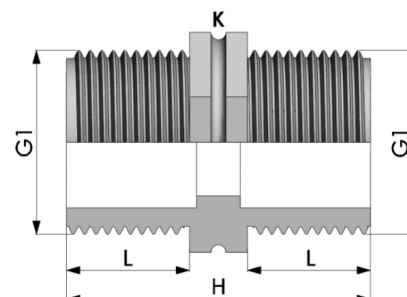

## PP Doppelnippel 2fach Aussengewinde

## PF0104

Alle Maßangaben in Millimeter, Gewichtsangaben in Gramm. Für die fotografische Darstellung verwenden wir eine Artikelgröße sowie Studioliicht. Die Abbildungen, technischen Daten, Maße und Ausführungen sind unverbindlich. Sie gelten nicht als zugesicherte Eigenschaften oder als Beschaffenheits- oder Haltbarkeitsgarantien. Wir behalten uns jederzeit Änderung ohne Ankündigung vor. Die Nutzmaße sind definiert bzw. verstärkt dargestellt bzw. ergeben sich aus der Artikelbezeichnung. Weitere Maße dienen ausschließlich der Darstellungsunterstützung. Bei Zweckentfremdung bitten wir dies zu beachten.

Artikel-Nr.	Variante	G1	G2	H	K	L	Preis
PF0104.000.016	3/8"	<b>3/8" (16,66mm)</b>	---	36	20	14,5	1,68 €* 0,23 €* 0,27 €* 0,32 €* 1,15 €* 0,55 €* 0,79 €* 1,23 €* 3,59 €* ---
PF0104.000.020	1/2"	<b>1/2" (20,96mm)</b>	---	38	24	15,5	0,23 €* 0,27 €* 0,32 €* 1,15 €* 0,55 €* 0,79 €* 1,23 €* 3,59 €* ---
PF0104.000.025	3/4"	<b>3/4" (26,44mm)</b>	---	39	30	16	0,27 €* 0,32 €* 1,15 €* 0,55 €* 0,79 €* 1,23 €* 3,59 €* ---
PF0104.000.032	1"	<b>1" (33,25mm)</b>	---	45	36	18,5	0,32 €* 1,15 €* 0,55 €* 0,79 €* 1,23 €* 3,59 €* ---
PF0104.032.032	1" einseitiger Dichtring	<b>1" (33,25mm)</b>	---	49,5	---	13 x 17	1,15 €* 0,55 €* 0,79 €* 1,23 €* 3,59 €* ---
PF0104.000.040	1 1/4"	<b>1 1/4" (41,91mm)</b>	---	57,5	46	20	0,55 €* 0,79 €* 1,23 €* 3,59 €* ---
PF0104.000.050	1 1/2"	<b>1 1/2" (47,80mm)</b>	---	57,5	54	20	0,79 €* 1,23 €* 3,59 €* ---
PF0104.000.063	2"	<b>2" (59,61mm)</b>	---	65,5	64	24	1,23 €* 3,59 €* ---
PF0104.063.060	2" x S60*6	<b>2" (59,61mm)</b>	<b>S60*6</b>	66,5	62	26	3,59 €* ---