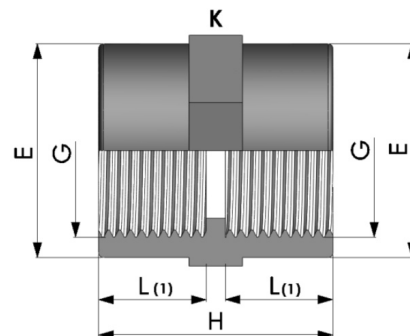

Muffe 2fach Innengewinde PP Schwarz

PF0103

Alle Maßangaben in Millimeter, Gewichtsangaben in Gramm. Für die fotografische Darstellung verwenden wir eine Artikelgröße sowie Studiolicht. Die Abbildungen, technischen Daten, Maße und Ausführungen sind unverbindlich. Sie gelten nicht als zugesicherte Eigenschaften oder als Beschaffenheits- oder Haltbarkeitsgarantien. Wir behalten uns jederzeit Änderung ohne Ankündigung vor. Die Nutzmaße sind definiert bzw. verstärkt dargestellt bzw. ergeben sich aus der Artikelbezeichnung. Weitere Maße dienen ausschließlich der Darstellungsunterstützung. Bei Zweckentfremdung bitten wir dies zu beachten.

Artikel-Nr.	Variante	E	G	H	K	L(1)	Preis
PF0103.000.016	3/8"	24,5	3/8" (16,66mm)	33	25	15	1,84 €* [*]
PF0103.000.020	1/2"	30	1/2 (20,96mm)"	35,5	30	16	0,68 €* [*]
PF0103.000.025	3/4"	35,5	3/4" (26,44mm)	42	36	19	0,72 €* [*]
PF0103.000.032	1"	43	1" (33,25mm)	46,5	43	22	0,89 €* [*]
PF0103.000.040	1 1/4"	57,5	1 1/4" (41,91mm)	53	58	24	1,64 €* [*]
PF0103.000.050	1 1/2"	65	1 1/2" (47,80mm)	58,5	70	26,5	1,93 €* [*]
PF0103.000.063	2"	80,5	2" (59,61mm)	67	83	30	2,74 €* [*]