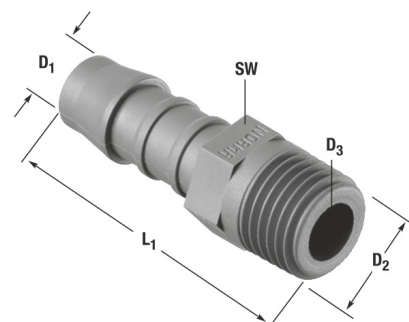

Kunststoff PA6 Schlauchtülle mit Aussengewinde

NS0802

Alle Maßangaben in Millimeter, Gewichtsangaben in Gramm. Für die fotografische Darstellung verwenden wir eine Artikelgröße sowie Studiolicht. Die Abbildungen, technischen Daten, Maße und Ausführungen sind unverbindlich. Sie gelten nicht als zugesicherte Eigenschaften oder als Beschaffenheits- oder Haltbarkeitsgarantien. Wir behalten uns jederzeit Änderung ohne Ankündigung vor. Die Nutzmaße sind definiert bzw. verstärkt dargestellt bzw. ergeben sich aus der Artikelbezeichnung. Weitere Maße dienen ausschließlich der Darstellungsunterstützung. Bei Zweckentfremdung bitten wir dies zu beachten.

Artikel-Nr.	Variante	D1	D2	D3	L1~	SW	Preis
NS0802.009.004	4mm x 1/8"	4	1/8" (9,73mm)	2,5	27	10	0,61 €*
NS0802.012.004	4mm x 1/4"	4	1/4" (13,16mm)	2,5	32	14	0,81 €*
NS0802.009.006	6mm x 1/8"	6	1/8" (9,73mm)	4	32,5	10	0,79 €*
NS0802.012.006	6mm x 1/4"	6	1/4" (13,16mm)	4	37,5	14	0,94 €*
NS0802.016.006	6mm x 3/8"	6	3/8" (16,66mm)	4	39	17	1,02 €*
NS0802.009.008	8mm x 1/8"	8	1/8" (9,73mm)	5,6	38	14	0,91 €*
NS0802.012.008	8mm x 1/4"	8	1/4" (13,16mm)	5,6	41	14	0,91 €*
NS0802.016.008	8mm x 3/8"	8	3/8" (16,66mm)	5,6	41	17	1,07 €*
NS0802.020.008	8mm x 1/2"	8	1/2" (20,96mm)	5,6	5,6	22	1,50 €*
NS0802.012.010	10mm x 1/4"	10	1/4" (13,16mm)	7	43,5	14	0,94 €*
NS0802.016.010	10mm x 3/8"	10	3/8" (16,66mm)	7	43,5	17	1,07 €*
NS0802.016.012	12mm x 3/8"	12	3/8" (16,66mm)	8,6	45,5	17	1,11 €*
NS0802.020.012	12mm x 1/2"	12	1/2" (20,96mm)	8,6	54	22	1,62 €*
NS0802.016.014	14mm x 3/8"	14	3/8" (16,66mm)	10	56	17	1,32 €*
NS0802.020.014	14mm x 1/2"	14	1/2" (20,96mm)	10	56	22	1,49 €*
NS0802.020.016	16mm x 1/2"	16	1/2" (20,96mm)	12	58	22	1,93 €*
NS0802.025.016	16mm x 3/4"	16	3/4" (26,44mm)	12	58	27	1,93 €*