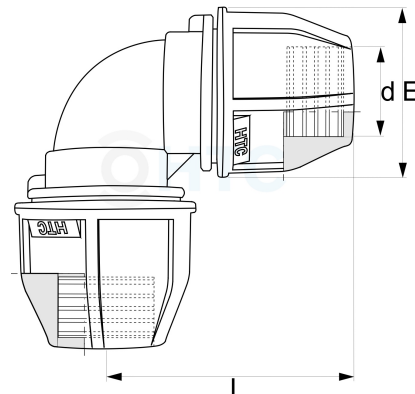

PP Winkel 90° 2fach Klemme

PZ0403

Alle Maßangaben in Millimeter, Gewichtsangaben in Gramm. Für die fotografische Darstellung verwenden wir eine Artikelgröße sowie Studiolicht. Die Abbildungen, technischen Daten, Maße und Ausführungen sind unverbindlich. Sie gelten nicht als zugesicherte Eigenschaften oder als Beschaffenheits- oder Haltbarkeitsgarantien. Wir behalten uns jederzeit Änderung ohne Ankündigung vor. Die Nutzmaße sind definiert bzw. verstärkt dargestellt bzw. ergeben sich aus der Artikelbezeichnung. Weitere Maße dienen ausschließlich der Darstellungsunterstützung. Bei Zweckentfremdung bitten wir dies zu beachten.

Artikel-Nr.	Variante	d	E	L	Rohr A-Ø	Hersteller	Preis
PZ0403.000.020	20mm	20	45	64	20	 HTC	0,61 €*
PZ0403.000.025	25mm	25	55	73	25	 HTC	0,97 €*
PZ0403.000.032	32mm	32	60	79	32	 HTC	1,40 €*
PZ0403.000.040	40mm	40	78	104	40	 HTC	2,77 €*
PZ0403.000.050	50mm	50	95	122	50	 HTC	4,94 €*
PZ0403.000.063	63mm	63	114	155	63	 HTC	7,44 €*