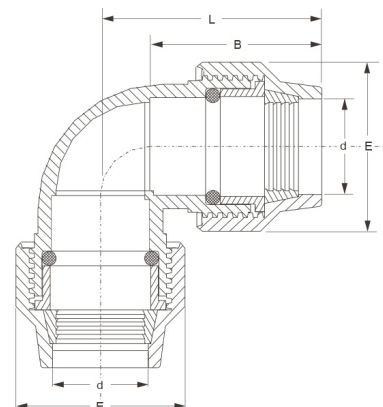

PP Winkel 90° 2fach Klemme

PZ0403

Alle Maßangaben in Millimeter, Gewichtsangaben in Gramm. Für die fotografische Darstellung verwenden wir eine Artikelgröße sowie Studiolicht. Die Abbildungen, technischen Daten, Maße und Ausführungen sind unverbindlich. Sie gelten nicht als zugesicherte Eigenschaften oder als Beschaffenheits- oder Haltbarkeitsgarantien. Wir behalten uns jederzeit Änderung ohne Ankündigung vor. Die Nutzmaße sind definiert bzw. verstärkt dargestellt bzw. ergeben sich aus der Artikelbezeichnung. Weitere Maße dienen ausschließlich der Darstellungsunterstützung. Bei Zweckentfremdung bitten wir dies zu beachten.

Artikel-Nr.	Variante	B	d	E	L	Rohr A-Ø	Gewicht	Preis
PZ0403.000.020	20mm	51	20	45	64	20	75	0,61 €*
PZ0403.000.025	25mm	55	25	55	73	25	115	0,97 €*
PZ0403.000.032	32mm	51	32	60	79	32	161	1,40 €*
PZ0403.000.040	40mm	78	40	78	104	40	306	2,77 €*
PZ0403.000.063	63mm	115	63	114	155	63	934	7,44 €*