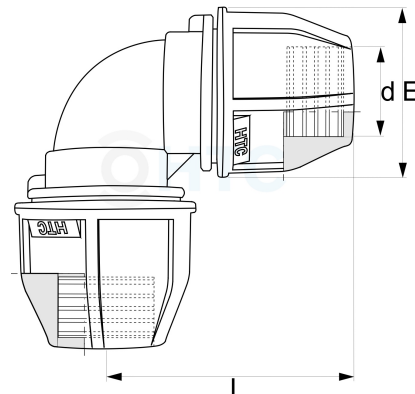

PP Winkel 90° 2fach Klemme

PZ0403

Alle Maßangaben in Millimeter, Gewichtsangaben in Gramm. Für die fotografische Darstellung verwenden wir eine Artikelgröße sowie Studiolicht. Die Abbildungen, technischen Daten, Maße und Ausführungen sind unverbindlich. Sie gelten nicht als zugesicherte Eigenschaften oder als Beschaffenheits- oder Haltbarkeitsgarantien. Wir behalten uns jederzeit Änderung ohne Ankündigung vor. Die Nutzmaße sind definiert bzw. verstärkt dargestellt bzw. ergeben sich aus der Artikelbezeichnung. Weitere Maße dienen ausschließlich der Darstellungsunterstützung. Bei Zweckentfremdung bitten wir dies zu beachten.

Artikel-Nr.	Variante	d	E	L	Rohr A-Ø	Preis
PZ0403.000.020	20mm	20	45	64	20	0,61 €* [*]
PZ0403.000.025	25mm	25	55	73	25	0,97 €* [*]
PZ0403.000.032	32mm	32	60	79	32	1,40 €* [*]
PZ0403.000.040	40mm	40	78	104	40	2,77 €* [*]
PZ0403.000.050	50mm	50	95	122	50	4,94 €* [*]
PZ0403.000.063	63mm	63	114	155	63	7,44 €* [*]