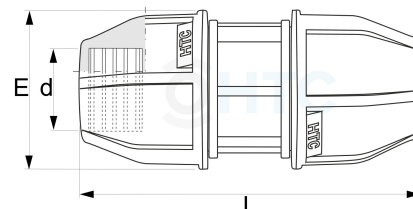

Durchgangsmuffe 2fach Klemme

PZ0101

Alle Maßangaben in Millimeter, Gewichtsangaben in Gramm. Für die fotografische Darstellung verwenden wir eine Artikelgröße sowie Studiolicht. Die Abbildungen, technischen Daten, Maße und Ausführungen sind unverbindlich. Sie gelten nicht als zugesicherte Eigenschaften oder als Beschaffenheits- oder Haltbarkeitsgarantien. Wir behalten uns jederzeit Änderung ohne Ankündigung vor. Die Nutzmaße sind definiert bzw. verstärkt dargestellt bzw. ergeben sich aus der Artikelbezeichnung. Weitere Maße dienen ausschließlich der Darstellungsunterstützung. Bei Zweckentfremdung bitten wir dies zu beachten.

Artikel-Nr.	Variante	d	E	L	Rohr A-Ø	Preis
PZ0101.000.020	2fach 20mm	20	46	105	20	0,59 €*
PZ0101.000.025	2fach 25mm	25	54,5	114	25	0,91 €*
PZ0101.000.032	2fach 32mm	32	62	133	32	1,30 €*
PZ0101.000.040	2fach 40mm	40	78	161	40	2,43 €*
PZ0101.000.050	2fach 50mm	50	95	185	50	4,02 €*
PZ0101.000.063	2fach 63mm	63	114	240	63	6,56 €*