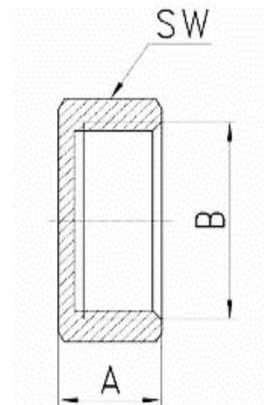

## Endkappe Messing Innengewinde

## MF0816

Alle Maßangaben in Millimeter, Gewichtsangaben in Gramm. Für die fotografische Darstellung verwenden wir eine Artikelgröße sowie Studiolicht. Die Abbildungen, technischen Daten, Maße und Ausführungen sind unverbindlich. Sie gelten nicht als zugesicherte Eigenschaften oder als Beschaffenheits- oder Haltbarkeitsgarantien. Wir behalten uns jederzeit Änderung ohne Ankündigung vor. Die Nutzmaße sind definiert bzw. verstärkt dargestellt bzw. ergeben sich aus der Artikelbezeichnung. Weitere Maße dienen ausschließlich der Darstellungsunterstützung. Bei Zweckentfremdung bitten wir dies zu beachten.

Artikel-Nr.	Variante	A	B	SW	Preis
MF0816.000.016	3/8"	10,5	<b>3/8" (16,66mm)</b>	19	0,46 €* 0,59 €*
MF0816.000.020	1/2"	13	<b>1/2" (20,96mm)</b>	24	0,59 €* 0,78 €* 1,29 €* 2,25 €* 2,87 €* 4,99 €* 1,29 €* 2,25 €* 2,87 €* 4,99 €*
MF0816.000.025	3/4"	10	<b>3/4" (26,44mm)</b>	29	0,78 €* 1,29 €* 2,25 €* 2,87 €* 4,99 €* 1,29 €* 2,25 €* 2,87 €* 4,99 €*
MF0816.000.032	1"	15	<b>1" (33,25mm)</b>	36,5	1,29 €* 2,25 €* 2,87 €* 4,99 €* 1,29 €* 2,25 €* 2,87 €* 4,99 €*
MF0816.000.040	1 1/4"	15	<b>1 1/4" (41,91mm)</b>	45,5	2,25 €* 2,87 €* 4,99 €* 1,29 €* 2,25 €* 2,87 €* 4,99 €*
MF0816.000.050	1 1/2"	16	<b>1 1/2" (47,80mm)</b>	52	2,87 €* 4,99 €* 1,29 €* 2,25 €* 2,87 €* 4,99 €*
MF0816.000.063	2"	19	<b>2" (59,61mm)</b>	63,5	4,99 €* 1,29 €* 2,25 €* 2,87 €* 4,99 €*