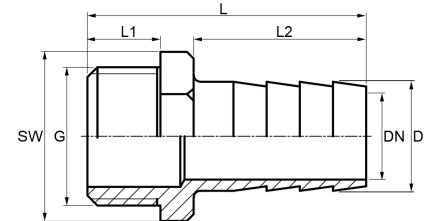

Messing Schlauchtülle Aussengewinde x Tülle

MF0802

Alle Maßangaben in Millimeter, Gewichtsangaben in Gramm. Für die fotografische Darstellung verwenden wir eine Artikelgröße sowie Studioliicht. Die Abbildungen, technischen Daten, Maße und Ausführungen sind unverbindlich. Sie gelten nicht als zugesicherte Eigenschaften oder als Beschaffenheits- oder Haltbarkeitsgarantien. Wir behalten uns jederzeit Änderung ohne Ankündigung vor. Die Nutzmaße sind definiert bzw. verstärkt dargestellt bzw. ergeben sich aus der Artikelbezeichnung. Weitere Maße dienen ausschließlich der Darstellungsunterstützung. Bei Zweckentfremdung bitten wir dies zu beachten.