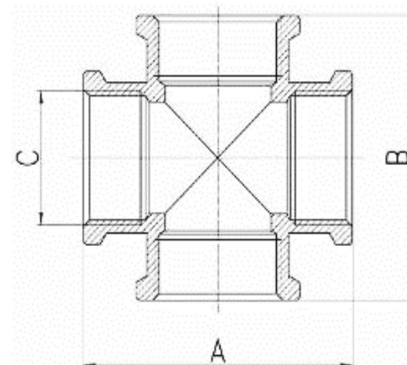

Messing Kreuz-Stück 4fach Innengewinde

MF0509

Alle Maßangaben in Millimeter, Gewichtsangaben in Gramm. Für die fotografische Darstellung verwenden wir eine Artikelgröße sowie Studiolicht. Die Abbildungen, technischen Daten, Maße und Ausführungen sind unverbindlich. Sie gelten nicht als zugesicherte Eigenschaften oder als Beschaffenheits- oder Haltbarkeitsgarantien. Wir behalten uns jederzeit Änderung ohne Ankündigung vor. Die Nutzmaße sind definiert bzw. verstärkt dargestellt bzw. ergeben sich aus der Artikelbezeichnung. Weitere Maße dienen ausschließlich der Darstellungsunterstützung. Bei Zweckentfremdung bitten wir dies zu beachten.

Artikel-Nr.	Variante	A	B	C	Preis
MF0509.000.016	3/8"	35	35	3/8" (16,66mm)	2,52 €*
MF0509.000.020	1/2"	44	44	1/2" (20,96mm)	2,90 €*
MF0509.000.025	3/4"	56	56	3/4" (26,44mm)	5,04 €*
MF0509.000.032	1"	64	64	1" (33,25mm)	8,38 €*
MF0509.000.040	1 1/4"	76	76	1 1/4" (41,91mm)	11,90 €*
MF0509.000.050	1 1/2"	81	81	1 1/2" (47,80mm)	15,02 €*
MF0509.000.063	2"	102	102	2" (59,61mm)	27,04 €*