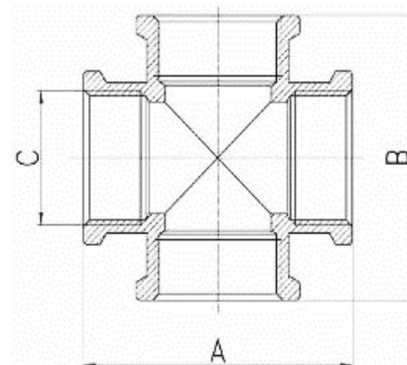

Messing Kreuz-Stück 4fach Innengewinde

MF0509

Alle Maßangaben in Millimeter, Gewichtsangaben in Gramm. Für die fotografische Darstellung verwenden wir eine Artikelgröße sowie Studiolicht. Die Abbildungen, technischen Daten, Maße und Ausführungen sind unverbindlich. Sie gelten nicht als zugesicherte Eigenschaften oder als Beschaffenheits- oder Haltbarkeitsgarantien. Wir behalten uns jederzeit Änderung ohne Ankündigung vor. Die Nutzmaße sind definiert bzw. verstärkt dargestellt bzw. ergeben sich aus der Artikelbezeichnung. Weitere Maße dienen ausschließlich der Darstellungsunterstützung. Bei Zweckentfremdung bitten wir dies zu beachten.

Artikel-Nr.	Variante	A	B	C	Preis
MF0509.000.016	3/8"	35	35	3/8" (16,66mm)	2,52 €* [*]
MF0509.000.020	1/2"	44	44	1/2" (20,96mm)	2,90 €* [*]
MF0509.000.025	3/4"	56	56	3/4" (26,44mm)	5,04 €* [*]
MF0509.000.032	1"	64	64	1" (33,25mm)	8,38 €* [*]
MF0509.000.040	1 1/4"	76	76	1 1/4" (41,91mm)	11,90 €* [*]
MF0509.000.050	1 1/2"	81	81	1 1/2" (47,80mm)	15,02 €* [*]
MF0509.000.063	2"	102	102	2" (59,61mm)	27,04 €* [*]