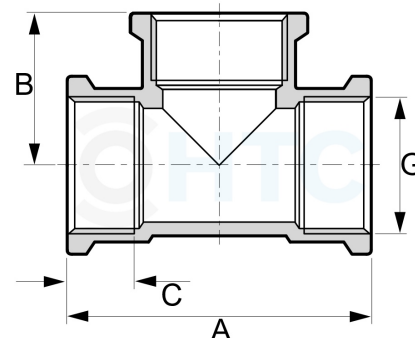

Messing T-Stück 90° 3fach Innengewinde

MF0505

Alle Maßangaben in Millimeter, Gewichtsangaben in Gramm. Für die fotografische Darstellung verwenden wir eine Artikelgröße sowie Studiolicht. Die Abbildungen, technischen Daten, Maße und Ausführungen sind unverbindlich. Sie gelten nicht als zugesicherte Eigenschaften oder als Beschaffenheits- oder Haltbarkeitsgarantien. Wir behalten uns jederzeit Änderung ohne Ankündigung vor. Die Nutzmaße sind definiert bzw. verstärkt dargestellt bzw. ergeben sich aus der Artikelbezeichnung. Weitere Maße dienen ausschließlich der Darstellungsunterstützung. Bei Zweckentfremdung bitten wir dies zu beachten.

Artikel-Nr.	Variante	A	B	C	G	Preis
MF0505.000.016	3fach 3/8"	35	17,5	9	3/8" (16,66mm)	1,33 €* [*]
MF0505.000.020	3fach 1/2"	46	24	13	1/2" (20,95mm)	1,39 €* [*]
MF0505.000.025	3fach 3/4"	55	31	13	3/4" (26,44mm)	2,89 €* [*]
MF0505.000.032	3fach 1"	64	32	15	1" (33,25mm)	4,65 €* [*]
MF0505.000.040	3fach 1 1/4"	70	35	14,5	1 1/4" (41,91mm)	6,66 €* [*]
MF0505.000.050	3fach 1 1/2"	81	40,5	17	1 1/2" (47,81mm)	9,49 €* [*]
MF0505.000.063	3fach 2"	102	51	21	2" (59,61mm)	17,84 €* [*]