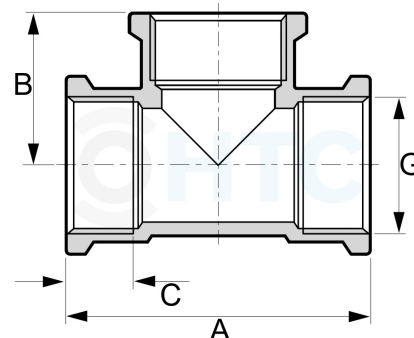

Messing T-Stück 90° 3fach Innengewinde

MF0505

Alle Maßangaben in Millimeter, Gewichtsangaben in Gramm. Für die fotografische Darstellung verwenden wir eine Artikelgröße sowie Studiolicht. Die Abbildungen, technischen Daten, Maße und Ausführungen sind unverbindlich. Sie gelten nicht als zugesicherte Eigenschaften oder als Beschaffenheits- oder Haltbarkeitsgarantien. Wir behalten uns jederzeit Änderung ohne Ankündigung vor. Die Nutzmaße sind definiert bzw. verstärkt dargestellt bzw. ergeben sich aus der Artikelbezeichnung. Weitere Maße dienen ausschließlich der Darstellungsunterstützung. Bei Zweckentfremdung bitten wir dies zu beachten.

Artikel-Nr.	Variante	A	B	C	G	Preis
MF0505.000.016	3fach 3/8"	35	17,5	9	3/8" (16,66mm)	1,33 €* [*]
MF0505.000.020	3fach 1/2"	46	24	13	1/2" (20,95mm)	1,39 €* [*]
MF0505.000.025	3fach 3/4"	55	31	13	3/4" (26,44mm)	2,89 €* [*]
MF0505.000.032	3fach 1"	64	32	15	1" (33,25mm)	4,65 €* [*]
MF0505.000.040	3fach 1 1/4"	70	35	14,5	1 1/4" (41,91mm)	6,66 €* [*]
MF0505.000.050	3fach 1 1/2"	81	40,5	17	1 1/2" (47,81mm)	9,49 €* [*]
MF0505.000.063	3fach 2"	102	51	21	2" (59,61mm)	17,84 €* [*]