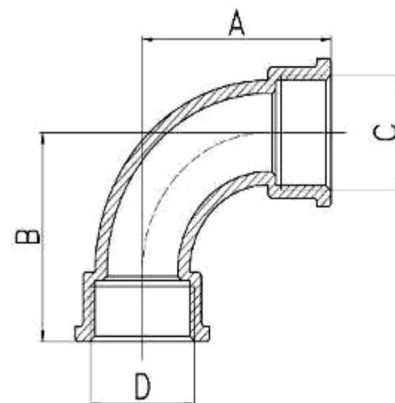

## Bogen 90° Messing 2fach Innengewinde

**MF0404**

Alle Maßangaben in Millimeter, Gewichtsangaben in Gramm. Für die fotografische Darstellung verwenden wir eine Artikelgröße sowie Studiolicht. Die Abbildungen, technischen Daten, Maße und Ausführungen sind unverbindlich. Sie gelten nicht als zugesicherte Eigenschaften oder als Beschaffenheits- oder Haltbarkeitsgarantien. Wir behalten uns jederzeit Änderung ohne Ankündigung vor. Die Nutzmaße sind definiert bzw. verstärkt dargestellt bzw. ergeben sich aus der Artikelbezeichnung. Weitere Maße dienen ausschließlich der Darstellungsunterstützung. Bei Zweckentfremdung bitten wir dies zu beachten.

Artikel-Nr.	Variante	A	B	C	D	Preis
MF0404.000.020	1/2"	42	42	<b>1/2" (20,96mm)</b>	<b>1/2" (20,96mm)</b>	2,79 €*
MF0404.000.025	3/4"	47	47	<b>3/4" (26,44mm)</b>	<b>3/4" (26,44mm)</b>	4,36 €*
MF0404.000.032	1"	61	61	<b>1" (33,25mm)</b>	<b>1" (33,25mm)</b>	6,68 €*
MF0404.000.040	1 1/4"	72	72	<b>1 1/4" (41,91mm)</b>	<b>1 1/4" (41,91mm)</b>	13,15 €*
MF0404.000.050	1 1/2"	83	83	<b>1 1/2" (47,80mm)</b>	<b>1 1/2" (47,80mm)</b>	17,90 €*
MF0404.000.063	2"	99	99	<b>2" (59,61mm)</b>	<b>2" (59,61mm)</b>	28,10 €*