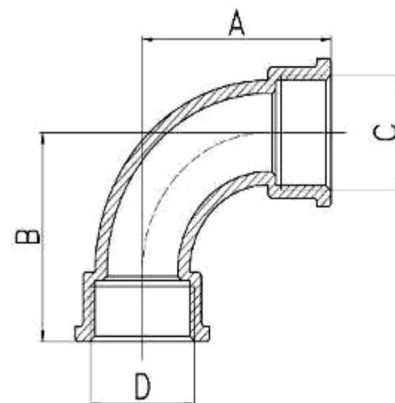

## Bogen 90° Messing 2fach Innengewinde

**MF0404**

Alle Maßangaben in Millimeter, Gewichtsangaben in Gramm. Für die fotografische Darstellung verwenden wir eine Artikelgröße sowie Studiolicht. Die Abbildungen, technischen Daten, Maße und Ausführungen sind unverbindlich. Sie gelten nicht als zugesicherte Eigenschaften oder als Beschaffenheits- oder Haltbarkeitsgarantien. Wir behalten uns jederzeit Änderung ohne Ankündigung vor. Die Nutzmaße sind definiert bzw. verstärkt dargestellt bzw. ergeben sich aus der Artikelbezeichnung. Weitere Maße dienen ausschließlich der Darstellungsunterstützung. Bei Zweckentfremdung bitten wir dies zu beachten.

Artikel-Nr.	Variante	A	B	C	D	Preis
MF0404.000.020	1/2"	42	42	<b>1/2" (20,96mm)</b>	<b>1/2" (20,96mm)</b>	2,79 €* 2,85 €
MF0404.000.025	3/4"	47	47	<b>3/4" (26,44mm)</b>	<b>3/4" (26,44mm)</b>	4,36 €* 4,45 €
MF0404.000.032	1"	61	61	<b>1" (33,25mm)</b>	<b>1" (33,25mm)</b>	6,55 €* 6,68 €
MF0404.000.040	1 1/4"	72	72	<b>1 1/4" (41,91mm)</b>	<b>1 1/4" (41,91mm)</b>	13,15 €* 13,35 €
MF0404.000.050	1 1/2"	83	83	<b>1 1/2" (47,80mm)</b>	<b>1 1/2" (47,80mm)</b>	17,90 €* 18,15 €
MF0404.000.063	2"	99	99	<b>2" (59,61mm)</b>	<b>2" (59,61mm)</b>	28,10 €* 28,40 €