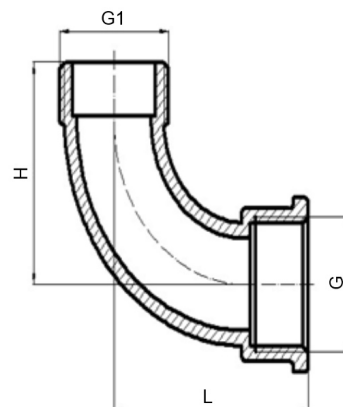

## Bogen 90° Messing Innengewinde x Aussengewinde

**MF0402**

Alle Maßangaben in Millimeter, Gewichtsangaben in Gramm. Für die fotografische Darstellung verwenden wir eine Artikelgröße sowie Studiolicht. Die Abbildungen, technischen Daten, Maße und Ausführungen sind unverbindlich. Sie gelten nicht als zugesicherte Eigenschaften oder als Beschaffenheits- oder Haltbarkeitsgarantien. Wir behalten uns jederzeit Änderung ohne Ankündigung vor. Die Nutzmaße sind definiert bzw. verstärkt dargestellt bzw. ergeben sich aus der Artikelbezeichnung. Weitere Maße dienen ausschließlich der Darstellungsunterstützung. Bei Zweckentfremdung bitten wir dies zu beachten.

Artikel-Nr.	Variante	G	G1	H	L	Preis
MF0402.020.020	1/2"	<b>1/2" (20,96mm)</b>	<b>1/2" (20,96mm)</b>	38,5	42	3,29 €* 3,29 €
MF0402.025.025	3/4"	<b>3/4" (26,44mm)</b>	<b>3/4" (26,44mm)</b>	43,5	47	4,76 €* 4,76 €
MF0402.032.032	1"	<b>1" (33,25mm)</b>	<b>1" (33,25mm)</b>	57,5	61	7,17 €* 7,17 €
MF0402.040.040	1 1/4"	<b>1 1/4" (41,91mm)</b>	<b>1 1/4" (41,91mm)</b>	68,5	72	12,51 €* 12,51 €
MF0402.050.050	1 1/2"	<b>1 1/2" (47,80mm)</b>	<b>1 1/2" (47,80mm)</b>	78	83	16,64 €* 16,64 €
MF0402.063.063	2"	<b>2" (59,61mm)</b>	<b>2" (59,61mm)</b>	92	99	28,20 €* 28,20 €