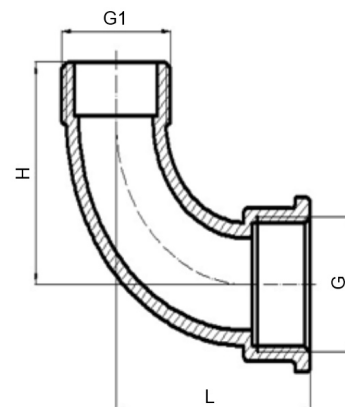

Bogen 90° Messing Innengewinde x Aussengewinde

MF0402

Alle Maßangaben in Millimeter, Gewichtsangaben in Gramm. Für die fotografische Darstellung verwenden wir eine Artikelgröße sowie Studiolicht. Die Abbildungen, technischen Daten, Maße und Ausführungen sind unverbindlich. Sie gelten nicht als zugesicherte Eigenschaften oder als Beschaffenheits- oder Haltbarkeitsgarantien. Wir behalten uns jederzeit Änderung ohne Ankündigung vor. Die Nutzmaße sind definiert bzw. verstärkt dargestellt bzw. ergeben sich aus der Artikelbezeichnung. Weitere Maße dienen ausschließlich der Darstellungsunterstützung. Bei Zweckentfremdung bitten wir dies zu beachten.

Artikel-Nr.	Variante	G	G1	H	L	Preis
MF0402.020.020	1/2"	1/2" (20,96mm)	1/2" (20,96mm)	38,5	42	3,29 €* [*]
MF0402.025.025	3/4"	3/4" (26,44mm)	3/4" (26,44mm)	43,5	47	4,76 €* [*]
MF0402.032.032	1"	1" (33,25mm)	1" (33,25mm)	57,5	61	7,96 €* [*]
MF0402.040.040	1 1/4"	1 1/4" (41,91mm)	1 1/4" (41,91mm)	68,5	72	13,07 €* [*]
MF0402.050.050	1 1/2"	1 1/2" (47,80mm)	1 1/2" (47,80mm)	78	83	18,17 €* [*]
MF0402.063.063	2"	2" (59,61mm)	2" (59,61mm)	92	99	29,98 €* [*]