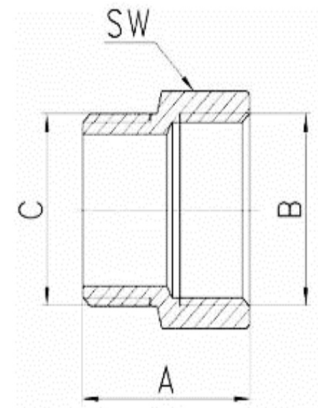

## Muffennippel Messing Innengewinde x Aussengewinde

**MF0209**

Alle Maßangaben in Millimeter, Gewichtsangaben in Gramm. Für die fotografische Darstellung verwenden wir eine Artikelgröße sowie Studioliicht. Die Abbildungen, technischen Daten, Maße und Ausführungen sind unverbindlich. Sie gelten nicht als zugesicherte Eigenschaften oder als Beschaffenheits- oder Haltbarkeitsgarantien. Wir behalten uns jederzeit Änderung ohne Ankündigung vor. Die Nutzmaße sind definiert bzw. verstärkt dargestellt bzw. ergeben sich aus der Artikelbezeichnung. Weitere Maße dienen ausschließlich der Darstellungsunterstützung. Bei Zweckentfremdung bitten wir dies zu beachten.

Artikel-Nr.	Variante	A	B	C	SW	Preis
MF0209.012.012	1/4"	19	<b>1/4" (13,16mm)</b>	<b>1/4" (13,16mm)</b>	17	0,76 €* 0,76 €
MF0209.016.016	3/8"	18	<b>3/8" (16,66mm)</b>	<b>3/8" (16,66mm)</b>	19	0,78 €* 0,78 €
MF0209.020.020	1/2"	22,5	<b>1/2" (20,96mm)</b>	<b>1/2" (20,96mm)</b>	24	1,01 €* 1,01 €
MF0209.025.025	3/4"	26,5	<b>3/4" (26,44mm)</b>	<b>3/4" (26,44mm)</b>	30	1,59 €* 1,59 €
MF0209.032.032	1"	26,5	<b>1" (33,25mm)</b>	<b>1" (33,25mm)</b>	36,5	2,38 €* 2,38 €
MF0209.040.040	1 1/4"	33	<b>1 1/4" (41,91mm)</b>	<b>1 1/4" (41,91mm)</b>	45,5	4,89 €* 4,89 €
MF0209.050.050	1 1/2"	35	<b>1 1/2" (47,80mm)</b>	<b>1 1/2" (47,80mm)</b>	52	7,16 €* 7,16 €
MF0209.063.063	2"	42,5	<b>2" (59,61mm)</b>	<b>2" (59,61mm)</b>	64	10,47 €* 10,47 €