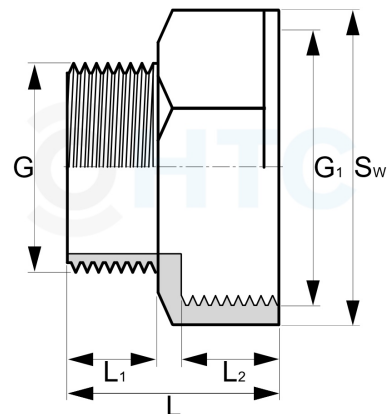

## Messing Muffennippel reduziert, Aussengewinde x Innengewinde

**MF0207**

Alle Maßangaben in Millimeter, Gewichtsangaben in Gramm. Für die fotografische Darstellung verwenden wir eine Artikelgröße sowie Studiolicht. Die Abbildungen, technischen Daten, Maße und Ausführungen sind unverbindlich. Sie gelten nicht als zugesicherte Eigenschaften oder als Beschaffenheits- oder Haltbarkeitsgarantien. Wir behalten uns jederzeit Änderung ohne Ankündigung vor. Die Nutzmaße sind definiert bzw. verstärkt dargestellt bzw. ergeben sich aus der Artikelbezeichnung. Weitere Maße dienen ausschließlich der Darstellungsunterstützung. Bei Zweckentfremdung bitten wir dies zu beachten.