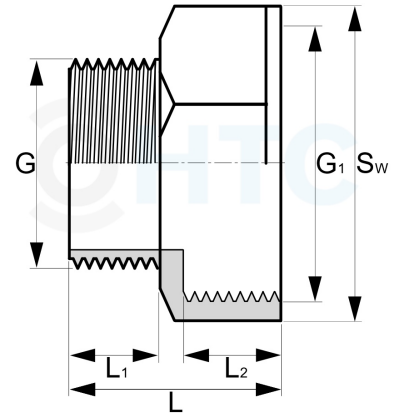

Messing Muffennippel reduziert, Aussengewinde x Innengewinde

MF0207

Alle Maßangaben in Millimeter, Gewichtsangaben in Gramm. Für die fotografische Darstellung verwenden wir eine Artikelgröße sowie Studiolicht. Die Abbildungen, technischen Daten, Maße und Ausführungen sind unverbindlich. Sie gelten nicht als zugesicherte Eigenschaften oder als Beschaffenheits- oder Haltbarkeitsgarantien. Wir behalten uns jederzeit Änderung ohne Ankündigung vor. Die Nutzmaße sind definiert bzw. verstärkt dargestellt bzw. ergeben sich aus der Artikelbezeichnung. Weitere Maße dienen ausschließlich der Darstellungsunterstützung. Bei Zweckentfremdung bitten wir dies zu beachten.

Artikel-Nr.	Variante	G	G1	L	L1	L2	SW	Preis
MF0207.012.016	1/4" x 3/8"	1/4" (13,16mm)	3/8" (16,66mm)	21	8	10	19	0,95 €*
MF0207.016.012	3/8" x 1/4"	3/8" (16,66mm)	1/4" (13,66mm)	19	8	7,5	17	0,90 €*
MF0207.016.020	3/8" x 1/2"	3/8" (16,66mm)	1/2" (20,96mm)	21,5	7	9	26	0,60 €*
MF0207.032.040	1" x 1 1/4"	1" (33,25mm)	1 1/4" (41,91mm)	33	13,5	16	45	3,10 €*
MF0207.032.050	1" x 1 1/2"	1" (33,25mm)	1 1/2" (47,80mm)	34,5	13,5	14	53	4,37 €*
MF0207.032.063	1" x 2"	1" (33,25mm)	2" (59,61mm)	34,5	13	17	64	7,11 €*
MF0207.040.050	1 1/4" x 1 1/2"	1 1/4" (41,91mm)	1 1/2" (47,80mm)	34,5	14	14	53	4,72 €*
MF0207.040.063	1 1/4" x 2"	1 1/4" (41,91mm)	2" (47,80mm)	37	14	18	64	7,13 €*
MF0207.050.063	1 1/2" x 2"	1 1/2" (47,80mm)	2" (59,61mm)	36,5	14	16	65	6,85 €*
MF0207.020.016	1/2" x 3/8"	1/2" (20,96mm)	3/8" (16,66mm)	22	9,5	12	21	0,86 €*
MF0207.020.025	1/2" x 3/4"	1/2" (20,96mm)	3/4" (26,44mm)	23	9	10,5	30	0,86 €*
MF0207.020.032	1/2" x 1"	1/2" (20,96mm)	1" (33,25mm)	27	9,5	14	35,5	1,77 €*
MF0207.025.020	3/4" x 1/2"	3/4" (26,44mm)	1/2" (20,96mm)	22,5	8	10	27	1,32 €*
MF0207.025.032	3/4" x 1"	3/4" (26,44mm)	1" (33,25mm)	27	9,5	13	35,5	1,31 €*
MF0207.025.040	3/4" x 1 1/4"	3/4" (26,44mm)	1 1/4" (41,91mm)	27	8,5	13	45	3,76 €*
MF0207.032.025	1" x 3/4"	1" (33,25mm)	3/4" (26,44mm)	26,5	11,5	9,5	34	2,56 €*