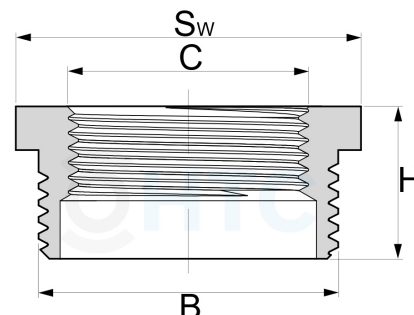

## Reduzierring Messing Aussengewinde x Innengewinde

**MF0206**

Alle Maßangaben in Millimeter, Gewichtsangaben in Gramm. Für die fotografische Darstellung verwenden wir eine Artikelgröße sowie Studiolicht. Die Abbildungen, technischen Daten, Maße und Ausführungen sind unverbindlich. Sie gelten nicht als zugesicherte Eigenschaften oder als Beschaffenheits- oder Haltbarkeitsgarantien. Wir behalten uns jederzeit Änderung ohne Ankündigung vor. Die Nutzmaße sind definiert bzw. verstärkt dargestellt bzw. ergeben sich aus der Artikelbezeichnung. Weitere Maße dienen ausschließlich der Darstellungsunterstützung. Bei Zweckentfremdung bitten wir dies zu beachten.