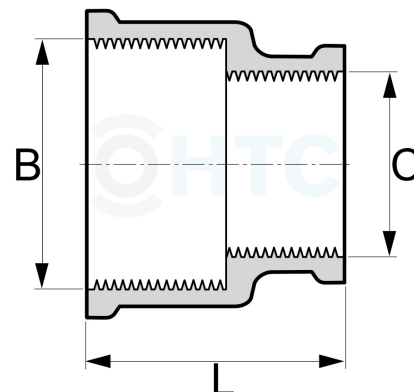

Reduziermuffe Messing 2fach Innengewinde

MF0204

Alle Maßangaben in Millimeter, Gewichtsangaben in Gramm. Für die fotografische Darstellung verwenden wir eine Artikelgröße sowie Studiolicht. Die Abbildungen, technischen Daten, Maße und Ausführungen sind unverbindlich. Sie gelten nicht als zugesicherte Eigenschaften oder als Beschaffenheits- oder Haltbarkeitsgarantien. Wir behalten uns jederzeit Änderung ohne Ankündigung vor. Die Nutzmaße sind definiert bzw. verstärkt dargestellt bzw. ergeben sich aus der Artikelbezeichnung. Weitere Maße dienen ausschließlich der Darstellungsunterstützung. Bei Zweckentfremdung bitten wir dies zu beachten.

Artikel-Nr.	Variante	B	C	L	Preis
MF0204.025.020	3/4" x 1/2"	3/4" (26,44mm)	1/2" (20,96mm)	23	1,56 €* 1,85 €* 3,10 €* 4,72 €* 4,99 €* 7,18 €* 7,39 €* 7,82 €* 0,96 €* 1,98 €* 1,56 €* 1,85 €* 3,10 €* 4,72 €* 4,99 €* 7,18 €* 7,39 €* 7,82 €* 0,96 €* 1,98 €*
MF0204.032.020	1" x 1/2"	1" (33,25mm)	1/2" (20,96mm)	25	1,85 €* 3,10 €* 4,72 €* 4,99 €* 7,18 €* 7,39 €* 7,82 €* 0,96 €* 1,98 €*
MF0204.040.032	1 1/4" x 1"	1 1/4" (41,91mm)	1" (33,25mm)	27	3,10 €* 4,72 €* 4,99 €* 7,18 €* 7,39 €* 7,82 €* 0,96 €* 1,98 €*
MF0204.050.032	1 1/2" x 1"	1 1/2" (47,80mm)	1" (33,25mm)	33	4,72 €* 4,99 €* 7,18 €* 7,39 €* 7,82 €* 0,96 €* 1,98 €*
MF0204.050.040	1 1/2" x 1 1/4"	1 1/2" (47,80mm)	1 1/4" (41,91mm)	35	4,99 €* 7,18 €* 7,39 €* 7,82 €* 0,96 €* 1,98 €*
MF0204.063.032	2" x 1"	2" (59,61mm)	1" (33,25mm)	37	7,18 €* 7,39 €* 7,82 €* 0,96 €* 1,98 €*
MF0204.063.040	2" x 1 1/4"	2" (59,61mm)	1 1/4" (41,91mm)	39	7,39 €* 7,82 €* 0,96 €* 1,98 €*
MF0204.063.050	2" x 1 1/2"	2" (59,61mm)	1 1/2" (47,80mm)	41,5	7,82 €* 0,96 €* 1,98 €*
MF0204.020.016	1/2" x 3/8"	1/2" (20,96mm)	3/8" (16,66mm)	24	0,96 €* 1,98 €*
MF0204.032.025	1" x 3/4"	1" (33,25mm)	3/4" (26,44mm)	25,5	1,98 €* 1,56 €* 1,85 €* 3,10 €* 4,72 €* 4,99 €* 7,18 €* 7,39 €* 7,82 €* 0,96 €* 1,98 €*