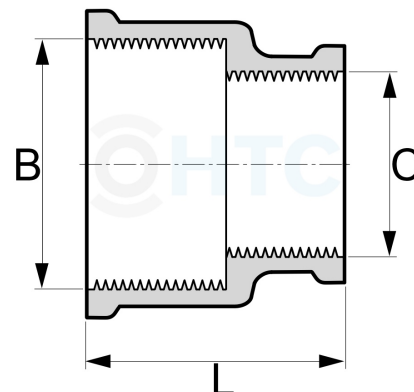

## Reduziermuffe Messing 2fach Innengewinde

**MF0204**

Alle Maßangaben in Millimeter, Gewichtsangaben in Gramm. Für die fotografische Darstellung verwenden wir eine Artikelgröße sowie Studiolicht. Die Abbildungen, technischen Daten, Maße und Ausführungen sind unverbindlich. Sie gelten nicht als zugesicherte Eigenschaften oder als Beschaffenheits- oder Haltbarkeitsgarantien. Wir behalten uns jederzeit Änderung ohne Ankündigung vor. Die Nutzmaße sind definiert bzw. verstärkt dargestellt bzw. ergeben sich aus der Artikelbezeichnung. Weitere Maße dienen ausschließlich der Darstellungsunterstützung. Bei Zweckentfremdung bitten wir dies zu beachten.