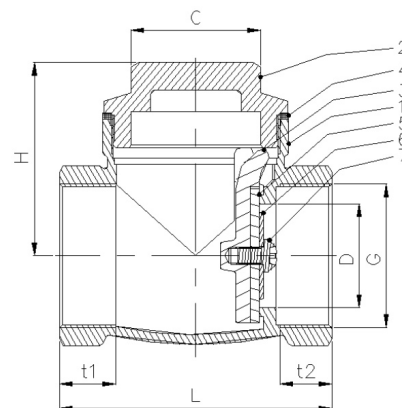

Rückschlagklappe, 2fach Innengewinde

MA0014

Alle Maßangaben in Millimeter, Gewichtsangaben in Gramm. Für die fotografische Darstellung verwenden wir eine Artikelgröße sowie Studiolicht. Die Abbildungen, technischen Daten, Maße und Ausführungen sind unverbindlich. Sie gelten nicht als zugesicherte Eigenschaften oder als Beschaffenheits- oder Haltbarkeitsgarantien. Wir behalten uns jederzeit Änderung ohne Ankündigung vor. Die Nutzmaße sind definiert bzw. verstärkt dargestellt bzw. ergeben sich aus der Artikelbezeichnung. Weitere Maße dienen ausschließlich der Darstellungsunterstützung. Bei Zweckentfremdung bitten wir dies zu beachten.

Artikel-Nr.	Variante	C	DN	H	L	T1	T2	Preis
MA0014.000.020	1/2"	22	13,5	33,5	48	11,5	11,5	4,73 €* 4,73 €
MA0014.000.025	3/4"	26	20	40	52	10	10	7,61 €* 7,61 €
MA0014.000.032	1"	27	24	44,5	63	13	12	10,24 €* 10,24 €
MA0014.000.040	1 1/4"	34	32	52	74	15	14	15,74 €* 15,74 €
MA0014.000.050	1 1/2"	40	38	64	86	16	14	20,92 €* 20,92 €
MA0014.000.063	2"	49	47	67	98	16	16	32,08 €* 32,08 €