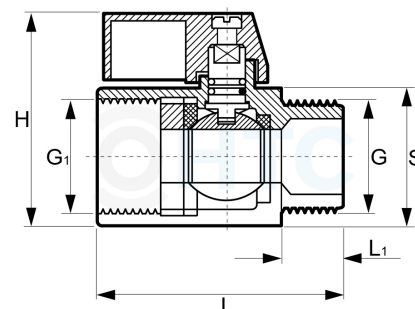

Messing Mini-Kugelhahn Innen- x Aussengewinde

MA0009

Alle Maßangaben in Millimeter, Gewichtsangaben in Gramm. Für die fotografische Darstellung verwenden wir eine Artikelgröße sowie Studiolicht. Die Abbildungen, technischen Daten, Maße und Ausführungen sind unverbindlich. Sie gelten nicht als zugesicherte Eigenschaften oder als Beschaffenheits- oder Haltbarkeitsgarantien. Wir behalten uns jederzeit Änderung ohne Ankündigung vor. Die Nutzmaße sind definiert bzw. verstärkt dargestellt bzw. ergeben sich aus der Artikelbezeichnung. Weitere Maße dienen ausschließlich der Darstellungsunterstützung. Bei Zweckentfremdung bitten wir dies zu beachten.

Artikel-Nr.	Variante	DN	G	G1	H	L	L1	S	Preis
MA0009.012.B12	1/4" x 1/4"	8	1/4" (13,16mm)	1/4" (13,16mm)	27	40	8	20	2,84 €* 2,84 €
MA0009.016.B16	3/8" x 3/8"	7	3/8" (16,66mm)	3/8" (16,66mm)	38	38	7	20	3,12 €* 3,12 €
MA0009.020.B20	1/2" x 1/2"	10	1/2" (20,96mm)	1/2" (20,96mm)	28,5	47	10	24	3,40 €* 3,40 €
MA0009.012.R12	1/4" x 1/4"	8	1/4" (13,16mm)	1/4" (13,16mm)	27	40	8	20	2,84 €* 2,84 €
MA0009.016.R16	3/8" x 3/8"	8	3/8" (16,66mm)	3/8" (16,66mm)	27	40	10	20	3,12 €* 3,12 €
MA0009.020.R20	1/2" x 1/2"	10	1/2" (20,96mm)	1/2" (20,96mm)	28,5	47	10	24	3,40 €* 3,40 €
MA0009.025.B25	3/4" x 3/4"	14	3/4" (26,44mm)	3/4" (26,44mm)	47	53,5	12	30	5,80 €* 5,80 €
MA0009.025.R25	3/4" x 3/4"	14	3/4" (26,44mm)	3/4" (26,44mm)	47	53,5	12	30	5,80 €* 5,80 €