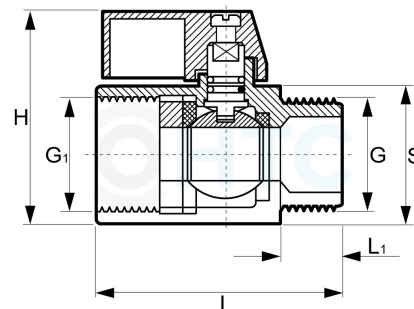

Messing Mini-Kugelhahn Innen- x Aussengewinde

MA0009

Alle Maßangaben in Millimeter, Gewichtsangaben in Gramm. Für die fotografische Darstellung verwenden wir eine Artikelgröße sowie Studiolicht. Die Abbildungen, technischen Daten, Maße und Ausführungen sind unverbindlich. Sie gelten nicht als zugesicherte Eigenschaften oder als Beschaffenheits- oder Haltbarkeitsgarantien. Wir behalten uns jederzeit Änderung ohne Ankündigung vor. Die Nutzmaße sind definiert bzw. verstärkt dargestellt bzw. ergeben sich aus der Artikelbezeichnung. Weitere Maße dienen ausschließlich der Darstellungsunterstützung. Bei Zweckentfremdung bitten wir dies zu beachten.