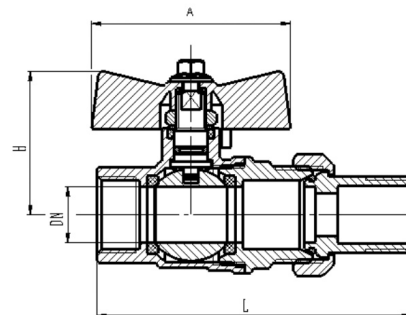

Messing Kugelhahn Flügelgriff mit Verschraubung, Innen x Aussengewinde

MA0007

Alle Maßangaben in Millimeter, Gewichtsangaben in Gramm. Für die fotografische Darstellung verwenden wir eine Artikelgröße sowie Studioliicht. Die Abbildungen, technischen Daten, Maße und Ausführungen sind unverbindlich. Sie gelten nicht als zugesicherte Eigenschaften oder als Beschaffenheits- oder Haltbarkeitsgarantien. Wir behalten uns jederzeit Änderung ohne Ankündigung vor. Die Nutzmaße sind definiert bzw. verstärkt dargestellt bzw. ergeben sich aus der Artikelbezeichnung. Weitere Maße dienen ausschließlich der Darstellungsunterstützung. Bei Zweckentfremdung bitten wir dies zu beachten.

| Artikel-Nr. | Variante | A | DN | G | H | L | Preis |
|----------------|----------|----|------|-----------------------|------|------|-----------------------|
| MA0007.020.B20 | 1/2" | 54 | 13,5 | 1/2" (20,96mm) | 39 | 84,5 | 8,93 €* [*] |
| MA0007.025.B25 | 3/4" | 54 | 19 | 3/4" (26,44mm) | 42,5 | 90,5 | 10,83 €* [*] |
| MA0007.032.B32 | 1" | 68 | 24 | 1" (33,25mm) | 53 | 93 | 15,80 €* [*] |
| MARED7.020.020 | 1/2" | 54 | 13,5 | 1/2" (20,96mm) | 39 | 84,5 | 8,93 €* [*] |
| MA0007.025.R25 | 3/4" | 54 | 19 | 3/4" (26,44mm) | 42,5 | 90,5 | 10,83 €* [*] |
| MARED7.032.032 | 1" | 68 | 24 | 1" (33,25mm) | 53 | 93 | 15,80 €* [*] |