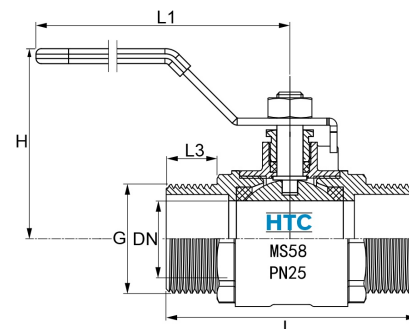

## Messing Kugelhahn, 2fach Aussengewinde, Stahlhebel

**MA0003**

Alle Maßangaben in Millimeter, Gewichtsangaben in Gramm. Für die fotografische Darstellung verwenden wir eine Artikelgröße sowie Studiolicht. Die Abbildungen, technischen Daten, Maße und Ausführungen sind unverbindlich. Sie gelten nicht als zugesicherte Eigenschaften oder als Beschaffenheits- oder Haltbarkeitsgarantien. Wir behalten uns jederzeit Änderung ohne Ankündigung vor. Die Nutzmaße sind definiert bzw. verstärkt dargestellt bzw. ergeben sich aus der Artikelbezeichnung. Weitere Maße dienen ausschließlich der Darstellungsunterstützung. Bei Zweckentfremdung bitten wir dies zu beachten.

Artikel-Nr.	Variante	DN	G	H	L	L1	Preis
MA0003.000.016	3/8"	10	<b>3/8" (16,66mm)</b>	43	52	86	4,19 €* <sup>*</sup>
MA0003.000.020	1/2"	14	<b>1/2" (20,95mm)</b>	49	65,5	92	5,53 €* <sup>*</sup>
MA0003.000.025	3/4"	17	<b>3/4" (26,44mm)</b>	53	72	93	7,93 €* <sup>*</sup>
MA0003.000.032	1"	23	<b>1" (33,25mm)</b>	61	84	110	11,99 €* <sup>*</sup>
MA0003.000.040	1 1/4"	30	<b>1 1/4" (41,91mm)</b>	72,5	90	132	21,66 €* <sup>*</sup>
MA0003.000.050	1 1/2"	37	<b>1 1/2" (47,81mm)</b>	77	103	140	31,17 €* <sup>*</sup>
MA0003.000.063	2"	47	<b>2" (59,61mm)</b>	86	122	149	49,59 €* <sup>*</sup>