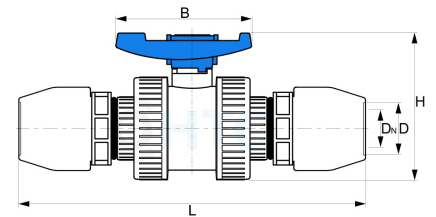

PVC-U Kugelhahn HDPE 2fach Überwurf 2fach PP-Klemme

AK0915

Alle Maßangaben in Millimeter, Gewichtsangaben in Gramm. Für die fotografische Darstellung verwenden wir eine Artikelgröße sowie Studiolicht. Die Abbildungen, technischen Daten, Maße und Ausführungen sind unverbindlich. Sie gelten nicht als zugesicherte Eigenschaften oder als Beschaffenheits- oder Haltbarkeitsgarantien. Wir behalten uns jederzeit Änderung ohne Ankündigung vor. Die Nutzmaße sind definiert bzw. verstärkt dargestellt bzw. ergeben sich aus der Artikelbezeichnung. Weitere Maße dienen ausschließlich der Darstellungsunterstützung. Bei Zweckentfremdung bitten wir dies zu beachten.

Artikel-Nr.	Variante	B	D	DN	H	L	Rohr A-Ø	Preis
AK0915.000.020	2fach 20mm	56	20	15	82	154	20	6,34 €* [*]
AK0915.000.025	2fach 25mm	77	25	20	88	168	25	9,05 €* [*]
AK0915.000.032	2fach 32mm	85	32	22,5	104	176	32	12,66 €* [*]
AK0915.000.050	2fach 50mm	119	50	31	156	228	50	21,36 €* [*]