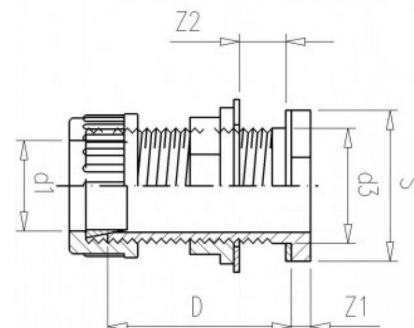

PVC-U Quetschverbindung/Durchführkupplung

AF0822

Alle Maßangaben in Millimeter, Gewichtsangaben in Gramm. Für die fotografische Darstellung verwenden wir eine Artikelgröße sowie Studioliicht. Die Abbildungen, technischen Daten, Maße und Ausführungen sind unverbindlich. Sie gelten nicht als zugesicherte Eigenschaften oder als Beschaffenheits- oder Haltbarkeitsgarantien. Wir behalten uns jederzeit Änderung ohne Ankündigung vor. Die Nutzmaße sind definiert bzw. verstärkt dargestellt bzw. ergeben sich aus der Artikelbezeichnung. Weitere Maße dienen ausschließlich der Darstellungsunterstützung. Bei Zweckentfremdung bitten wir dies zu beachten.

Artikel-Nr.	Variante	D	d1	d3	S	Z1	Z2	mind. Loch	Preis
AF0822.000.020	20mm Klemm x 3/4"	56	20	3/4" (26,44mm)	32	8	0-25	26,5	5,89 €* 1,00 €
AF0822.000.025	25mm Klemm x 1"	60	25	1" (33,25mm)	40	10	0-25	33,5	6,35 €* 1,00 €
AF0822.000.032	32mm Klemm x 1 1/4"	66	32	1 1/4" (41,91mm)	55	7	0-25	42	6,08 €* 1,00 €
AF0822.000.040	40mm Klemm x 1 3/4"	78	40	1 3/4"	74	7	0-25	53,5	7,25 €* 1,00 €
AF0822.000.050	50mm Klemm x 2"	84	50	2" (59,61mm)	78	9	0-30	60,5	14,43 €* 1,00 €
AF0822.000.063	63mm Klemm x 2 1/2"	90	63	2 1/2" (75,18mm)	100	9	0-30	75	24,90 €* 1,00 €