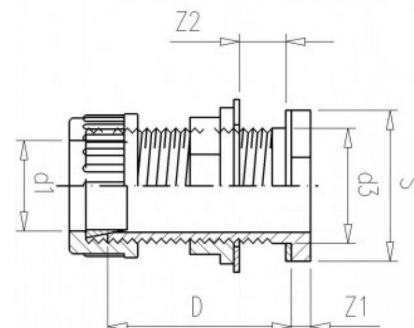

PVC-U Quetschverbindung/Durchführkupplung

AF0822

Alle Maßangaben in Millimeter, Gewichtsangaben in Gramm. Für die fotografische Darstellung verwenden wir eine Artikelgröße sowie Studioliicht. Die Abbildungen, technischen Daten, Maße und Ausführungen sind unverbindlich. Sie gelten nicht als zugesicherte Eigenschaften oder als Beschaffenheits- oder Haltbarkeitsgarantien. Wir behalten uns jederzeit Änderung ohne Ankündigung vor. Die Nutzmaße sind definiert bzw. verstärkt dargestellt bzw. ergeben sich aus der Artikelbezeichnung. Weitere Maße dienen ausschließlich der Darstellungsunterstützung. Bei Zweckentfremdung bitten wir dies zu beachten.

Artikel-Nr.	Variante	D	d1	d3	S	Z1	Z2	mind. Loch	Preis
AF0822.000.020	20mm Klemm x 3/4"	56	20	3/4" (26,44mm)	32	8	0-25	26,5	8,66 €* 1,00 €
AF0822.000.025	25mm Klemm x 1"	60	25	1" (33,25mm)	40	10	0-25	33,5	9,36 €* 1,00 €
AF0822.000.032	32mm Klemm x 1 1/4"	66	32	1 1/4" (41,91mm)	55	7	0-25	42	9,81 €* 1,00 €
AF0822.000.040	40mm Klemm x 1 3/4"	78	40	1 3/4"	74	7	0-25	53,5	10,72 €* 1,00 €
AF0822.000.050	50mm Klemm x 2"	84	50	2" (59,61mm)	78	9	0-30	60,5	21,14 €* 1,00 €
AF0822.000.063	63mm Klemm x 2 1/2"	90	63	2 1/2" (75,18mm)	100	9	0-30	75	24,90 €* 1,00 €