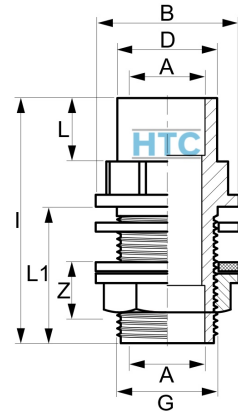

## PVC-U Tankdurchführung Klebemuffe/-stutzen x Klebemuffe/Aussengewinde

AF0821

Alle Maßangaben in Millimeter, Gewichtsangaben in Gramm. Für die fotografische Darstellung verwenden wir eine Artikelgröße sowie Studiolicht. Die Abbildungen, technischen Daten, Maße und Ausführungen sind unverbindlich. Sie gelten nicht als zugesicherte Eigenschaften oder als Beschaffenheits- oder Haltbarkeitsgarantien. Wir behalten uns jederzeit Änderung ohne Ankündigung vor. Die Nutzmaße sind definiert bzw. verstärkt dargestellt bzw. ergeben sich aus der Artikelbezeichnung. Weitere Maße dienen ausschließlich der Darstellungsunterstützung. Bei Zweckentfremdung bitten wir dies zu beachten.

Artikel-Nr.	Variante	A	B	D	G	I	L	L1	Z	Preis
AF0821.016.020	16/20 x 16mm, 1/2"	<b>16</b>	32	<b>20</b>	<b>1/2"</b> <b>(20,96mm)</b>	61	17	32	17	3,18 €* 
AF0821.020.025	20/25 x 20mm, 3/4"	<b>20</b>	39,5	<b>25</b>	<b>3/4"</b> <b>(26,44mm)</b>	76	18	42	13,5	
AF0821.025.032	25/32 x 25mm, 1"	<b>25</b>	46	<b>32</b>	<b>1" (33,25mm)</b>	81,5	22,5	44,5	21	
AF0821.032.040	32/40 x 32mm, 1 1/4"	<b>32</b>	55	<b>40</b>	<b>1 1/4"</b> <b>(41,91mm)</b>	92	26	48	20	
AF0821.040.055	40/50 x 40mm, 1 3/4"	<b>40</b>	72	<b>50</b>	<b>1 3/4"</b>	97,5	31	47	26	
AF0821.050.063	50/63 x 50mm, 2"	<b>50</b>	80	<b>63</b>	<b>2" (59,61mm)</b>	97	30	50	24	
AF0821.063.075	63/75 x 63mm, 2 1/2"	<b>63</b>	93	<b>75</b>	<b>2 1/2"</b> <b>(75,18mm)</b>	116	45	50,5	28	
AF0821.075.090	75/90 x 75mm, 3"	<b>75</b>	112	<b>90</b>	<b>3" (87,88mm)</b>	133	50	56	31	42,70 €* 
AF0821.090.110	90/110 x 90mm, M113	<b>90</b>	139	<b>110</b>	<b>M113</b>	155	60	60	37	58,72 €* 
AF0821.110.133	110/125 x 110mm, M133	<b>110</b>	169	<b>125</b>	<b>M133</b>	171	68	64	40	71,50 €* 