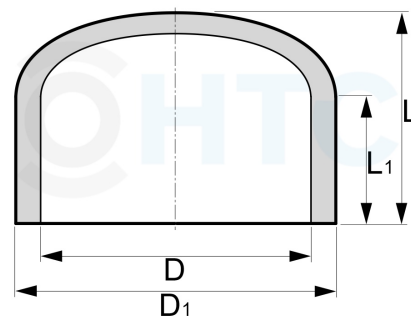

PVC-U Endkappe Klebekappe

AF0815

Alle Maßangaben in Millimeter, Gewichtsangaben in Gramm. Für die fotografische Darstellung verwenden wir eine Artikelgröße sowie Studiolicht. Die Abbildungen, technischen Daten, Maße und Ausführungen sind unverbindlich. Sie gelten nicht als zugesicherte Eigenschaften oder als Beschaffenheits- oder Haltbarkeitsgarantien. Wir behalten uns jederzeit Änderung ohne Ankündigung vor. Die Nutzmaße sind definiert bzw. verstärkt dargestellt bzw. ergeben sich aus der Artikelbezeichnung. Weitere Maße dienen ausschließlich der Darstellungsunterstützung. Bei Zweckentfremdung bitten wir dies zu beachten.

Artikel-Nr.	Variante	D	D1	L	L1	PN	Gewicht	Preis
AF0815.000.012	12mm	12	16	17	13	16	2	0,22 €*
AF0815.000.016	16mm	16	20	20	14	16	3	0,16 €*
AF0815.000.020	20mm	20	26,8	22	17	16	8	0,20 €*
AF0815.000.040	40mm	40	50	36	26	16	38	0,50 €*
AF0815.000.050	50mm	50	60,5	43	32	16	58	0,63 €*
AF0815.000.063	63mm	63	75	50	38	16	93	1,02 €*
AF0815.000.075	75mm	75	87	65	44	16	199	1,75 €*
AF0815.000.090	90mm	90	110	75	51	16	359	2,49 €*
AF0815.000.110	110mm	110	131	91	61	16	537	4,27 €*
AF0815.000.200	200mm	200	226	150	106	10	1934	26,27 €*
A-815-225	225mm	225	251	175	119	10	2486	14,00 €*
A-815-280	280mm	280	309	167	140	10	3680	35,00 €*
A-815-315	315mm	315	352	226	164	10	6730	40,00 €*