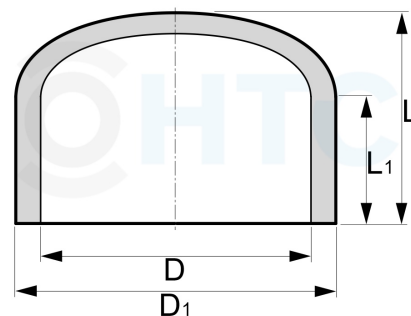

PVC-U Endkappe Klebekappe

AF0815

Alle Maßangaben in Millimeter, Gewichtsangaben in Gramm. Für die fotografische Darstellung verwenden wir eine Artikelgröße sowie Studiolicht. Die Abbildungen, technischen Daten, Maße und Ausführungen sind unverbindlich. Sie gelten nicht als zugesicherte Eigenschaften oder als Beschaffenheits- oder Haltbarkeitsgarantien. Wir behalten uns jederzeit Änderung ohne Ankündigung vor. Die Nutzmaße sind definiert bzw. verstärkt dargestellt bzw. ergeben sich aus der Artikelbezeichnung. Weitere Maße dienen ausschließlich der Darstellungsunterstützung. Bei Zweckentfremdung bitten wir dies zu beachten.

Artikel-Nr.	Variante	D	D1	L	L1	PN	Gewicht	Preis
AF0815.000.012	12mm	12	16	17	13	16	2	0,22 €*
AF0815.000.016	16mm	16	20	20	14	16	3	0,31 €*
AF0815.000.020	20mm	20	26,8	22	17	16	8	0,20 €*
AF0815.000.040	40mm	40	50	36	26	16	38	0,50 €*
AF0815.000.050	50mm	50	60,5	43	32	16	58	0,63 €*
AF0815.000.063	63mm	63	75	50	38	16	93	1,02 €*
AF0815.000.075	75mm	75	87	65	44	16	199	1,75 €*
AF0815.000.090	90mm	90	110	75	51	16	359	2,49 €*
AF0815.000.110	110mm	110	131	91	61	16	537	4,27 €*
AF0815.000.200	200mm	200	226	150	106	10	1934	26,27 €*
A-815-225	225mm	225	251	175	119	10	2486	14,00 €*
A-815-250	250mm	250	280	186	131	10	3580	30,00 €*
A-815-280	280mm	280	309	167	140	10	3680	35,00 €*
A-815-315	315mm	315	352	226	164	10	6730	60,00 €*