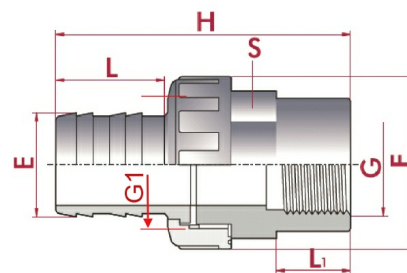

PVC-U Schlauchtüllen Verschraubung Innengewinde

AF0804

Alle Maßangaben in Millimeter, Gewichtsangaben in Gramm. Für die fotografische Darstellung verwenden wir eine Artikelgröße sowie Studiolicht. Die Abbildungen, technischen Daten, Maße und Ausführungen sind unverbindlich. Sie gelten nicht als zugesicherte Eigenschaften oder als Beschaffenheits- oder Haltbarkeitsgarantien. Wir behalten uns jederzeit Änderung ohne Ankündigung vor. Die Nutzmaße sind definiert bzw. verstärkt dargestellt bzw. ergeben sich aus der Artikelbezeichnung. Weitere Maße dienen ausschließlich der Darstellungsunterstützung. Bei Zweckentfremdung bitten wir dies zu beachten.

Artikel-Nr.	Variante	E	F	G	G1	H	L	L1	S	Preis
AF0804.016.016	16mm x 3/8"	16	36	3/8" (16,66mm)	3/4" (26,44mm)	90	35	20		3,04 €*
AF0804.020.018	18mm x 1/2"	18	36	1/2" (20,96mm)	3/4" (26,44mm)	92	35	20		3,04 €*
AF0804.020.020	20mm x 1/2"	20	36	1/2" (20,96mm)	3/4" (26,44mm)	93	38	20		3,20 €*
AF0804.025.020	3/4" x 20mm	20 (20,4/19,2)	42,5	3/4" (26,44mm)	1" (33,25mm)	86	29,5	17	36	3,10 €*
AF0804.025.025	25mm x 3/4"	25	41		1" (33,25mm)	105	42	23		3,39 €*
AF0804.032.025	1" x 25mm	25 (25,5/24,2)	53	1" (33,25mm)	1 1/4" (41,91mm)	100	35	21	45,5	4,55 €*
AF0804.032.032	1" x 32mm	32 (32,5/31,5)	53	1" (33,25mm)	1 1/4" (41,91mm)	105	39	21	45,5	4,70 €*
AF0804.040.032	1 1/4" x 32mm	32 (32,5/31,5)	60,5	1 1/4" (41,91mm)	1 1/2" (47,81mm)	107,5	40	24	55	5,70 €*
AF0804.040.038	1 1/4" x 38mm	38 (38,8/37,5)	60,5	1 1/4" (41,91mm)	1 1/2" (47,81mm)	124,5	56	31	55	5,85 €*
AF0804.040.040	1 1/4" x 40mm	40	61	1 1/4" (41,91mm)	1 1/2" (47,81mm)	130	52	31	55	5,88 €*
AF0804.050.038	38mm x 1 1/2"	38	74	1 1/2" (47,80mm)	2" (59,61mm)	140	57	37,5		6,11 €*
AF0804.050.050	50mm x 1 1/2"	50	74	1 1/2" (47,80mm)	2" (59,61mm)	143	57	37,5		6,67 €*
AF0804.063.060	60mm x 2"	60	90	2" (59,61mm)	2 1/2" (75,18mm)	144	60	44,5		10,51 €*