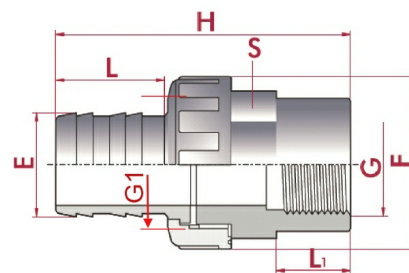

## PVC-U Schlauchtüllen Verschraubung Innengewinde

**AF0804**

Alle Maßangaben in Millimeter, Gewichtsangaben in Gramm. Für die fotografische Darstellung verwenden wir eine Artikelgröße sowie Studiolicht. Die Abbildungen, technischen Daten, Maße und Ausführungen sind unverbindlich. Sie gelten nicht als zugesicherte Eigenschaften oder als Beschaffenheits- oder Haltbarkeitsgarantien. Wir behalten uns jederzeit Änderung ohne Ankündigung vor. Die Nutzmaße sind definiert bzw. verstärkt dargestellt bzw. ergeben sich aus der Artikelbezeichnung. Weitere Maße dienen ausschließlich der Darstellungsunterstützung. Bei Zweckentfremdung bitten wir dies zu beachten.