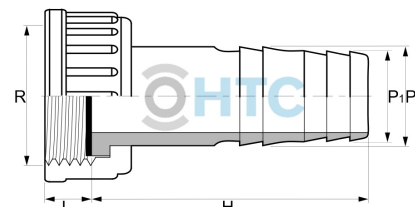

PVC-U Überwurfmutter x Schlauchtülle

AF0803

Alle Maßangaben in Millimeter, Gewichtsangaben in Gramm. Für die fotografische Darstellung verwenden wir eine Artikelgröße sowie Studiolicht. Die Abbildungen, technischen Daten, Maße und Ausführungen sind unverbindlich. Sie gelten nicht als zugesicherte Eigenschaften oder als Beschaffenheits- oder Haltbarkeitsgarantien. Wir behalten uns jederzeit Änderung ohne Ankündigung vor. Die Nutzmaße sind definiert bzw. verstärkt dargestellt bzw. ergeben sich aus der Artikelbezeichnung. Weitere Maße dienen ausschließlich der Darstellungsunterstützung. Bei Zweckentfremdung bitten wir dies zu beachten.

Artikel-Nr.	Variante	H	L	P1	P2	R	Preis
AF0803.025.012	3/4" x 12mm	39	9	12 (12,5/11,5)	---	3/4" (26,44mm)	1,47 €*
AF0803.025.016	3/4" x 16mm	36	10	16 (16,5/15)	---	3/4" (26,44mm)	1,47 €*
AF0803.025.018	3/4" x 18mm	36	10	18 (18,5/17)	---	3/4" (26,44mm)	1,74 €*
AF0803.025.020	3/4" x 20mm	36	10	20 (20,5/19)	---	3/4" (26,44mm)	1,89 €*
AF0803.032.020	1" x 20mm	51	14	20 (20,5/19)	---	1" (33,25mm)	1,74 €*
AF0803.032.025	1" x 25mm	44	10,5	25 (25,5/24)	---	1" (33,25mm)	1,95 €*
AF0803.040.025	1 1/4" x 25mm	49	16	25 (25,5/24,2)	---	1 1/4" (41,91mm)	2,70 €*
AF0803.040.032	1 1/4" x 32mm	49	16	32 (32,5/31,5)	---	1 1/4" (41,91mm)	2,91 €*
AF0803.503.032	1 1/2" x 30/32mm	97	16	30 (30/28,5)	32 (32/30)	1 1/2" (47,81mm)	2,94 €*
AF0803.050.032	1 1/2" x 32mm	50	15	32 (32,5/31,5)	---	1 1/2" (47,81mm)	2,83 €*
AF0803.050.038	1 1/2" x 38mm	67,5	20	38 (38,8/37,5)	---	1 1/2" (47,81mm)	3,00 €*
AF0803.503.832	1 1/2" x 38/32mm	82	14	32 (32,5/31,5)	38 (38,5/37,5)	1 1/2" (47,81mm)	3,77 €*
AF0803.050.040	1 1/2" x 40mm	59	14	40 (40,5/38,5)	---	1 1/2" (47,81mm)	4,00 €*
AF0803.063.038	2" x 38mm	68	14	38 (38,5/35,5)	---	2" (59,61mm)	3,42 €*
AF0803.063.050	2" x 50mm	67	18,5	50 (51/49,5)	---	2" (59,61mm)	3,60 €*
AF0803.075.060	2 1/2" x 60mm	70	18	60 (61/59)	---	2 1/2" (75,18mm)	6,20 €*