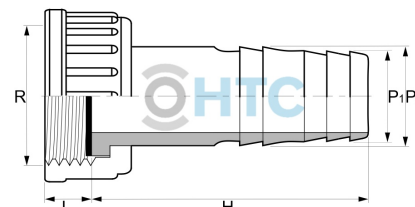

PVC-U Überwurfmutter x Schlauchtülle

AF0803

Alle Maßangaben in Millimeter, Gewichtsangaben in Gramm. Für die fotografische Darstellung verwenden wir eine Artikelgröße sowie Studioliicht. Die Abbildungen, technischen Daten, Maße und Ausführungen sind unverbindlich. Sie gelten nicht als zugesicherte Eigenschaften oder als Beschaffenheits- oder Haltbarkeitsgarantien. Wir behalten uns jederzeit Änderung ohne Ankündigung vor. Die Nutzmaße sind definiert bzw. verstärkt dargestellt bzw. ergeben sich aus der Artikelbezeichnung. Weitere Maße dienen ausschließlich der Darstellungsunterstützung. Bei Zweckentfremdung bitten wir dies zu beachten.

Artikel-Nr.	Variante	H	L	P1	P2	R	Preis
AF0803.025.016	3/4" x 16mm	36	10	16 (16,5/15)	---	3/4" (26,44mm)	2,20 €*
AF0803.025.018	3/4" x 18mm	36	10	18 (18,5/17)	---	3/4" (26,44mm)	2,24 €*
AF0803.025.020	3/4" x 20mm	36	10	20 (20,5/19)	---	3/4" (26,44mm)	2,53 €*
AF0803.032.020	1" x 20mm	51	14	20 (20,5/19)	---	1" (33,25mm)	1,50 €*
AF0803.032.025	1" x 25mm	44	10,5	25 (25,5/24)	---	1" (33,25mm)	1,70 €*
AF0803.040.025	1 1/4" x 25mm	49	16	25 (25,5/24,2)	---	1 1/4" (41,91mm)	2,34 €*
AF0803.040.032	1 1/4" x 32mm	49	16	32 (32,5/31,5)	---	1 1/4" (41,91mm)	2,52 €*
AF0803.503.032	1 1/2" x 30/32mm	97	16	30 (30/28,5)	32 (32/30)	1 1/2" (47,81mm)	2,94 €*
AF0803.050.032	1 1/2" x 32mm	50	15	32 (32,5/31,5)	---	1 1/2" (47,81mm)	2,94 €*
AF0803.050.038	1 1/2" x 38mm	67,5	20	38 (38,8/37,5)	---	1 1/2" (47,81mm)	3,12 €*
AF0803.503.832	1 1/2" x 38/32mm	82	14	32 (32,5/31,5)	38 (38,5/37,5)	1 1/2" (47,81mm)	3,77 €*
AF0803.050.040	1 1/2" x 40mm	59	14	40 (40,5/38,5)	---	1 1/2" (47,81mm)	4,00 €*
AF0803.063.038	2" x 38mm	68	14	38 (38,5/35,5)	---	2" (59,61mm)	4,86 €*
AF0803.063.050	2" x 50mm	67	18,5	50 (51/49,5)	---	2" (59,61mm)	4,12 €*
AF0803.075.060	2 1/2" x 60mm	70	18	60 (61/59)	---	2 1/2" (75,18mm)	6,01 €*