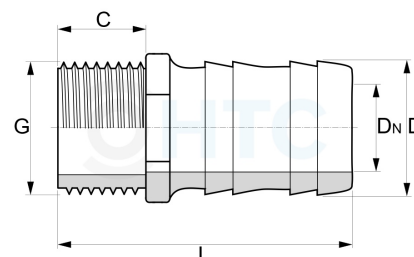

PVC-U Schlauchtülle mit Aussengewinde

AF0802

Alle Maßangaben in Millimeter, Gewichtsangaben in Gramm. Für die fotografische Darstellung verwenden wir eine Artikelgröße sowie Studiolicht. Die Abbildungen, technischen Daten, Maße und Ausführungen sind unverbindlich. Sie gelten nicht als zugesicherte Eigenschaften oder als Beschaffenheits- oder Haltbarkeitsgarantien. Wir behalten uns jederzeit Änderung ohne Ankündigung vor. Die Nutzmaße sind definiert bzw. verstärkt dargestellt bzw. ergeben sich aus der Artikelbezeichnung. Weitere Maße dienen ausschließlich der Darstellungsunterstützung. Bei Zweckentfremdung bitten wir dies zu beachten.