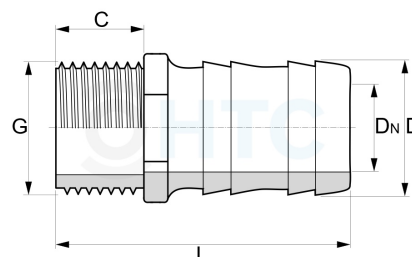

PVC-U Schlauchtülle mit Aussengewinde

AF0802

Alle Maßangaben in Millimeter, Gewichtsangaben in Gramm. Für die fotografische Darstellung verwenden wir eine Artikelgröße sowie Studiolicht. Die Abbildungen, technischen Daten, Maße und Ausführungen sind unverbindlich. Sie gelten nicht als zugesicherte Eigenschaften oder als Beschaffenheits- oder Haltbarkeitsgarantien. Wir behalten uns jederzeit Änderung ohne Ankündigung vor. Die Nutzmaße sind definiert bzw. verstärkt dargestellt bzw. ergeben sich aus der Artikelbezeichnung. Weitere Maße dienen ausschließlich der Darstellungsunterstützung. Bei Zweckentfremdung bitten wir dies zu beachten.