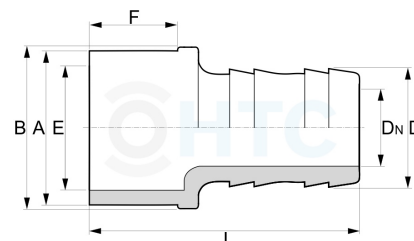

PVC-U Schlauchtülle, Klebestutzen x Tülle

AF0801

Alle Maßangaben in Millimeter, Gewichtsangaben in Gramm. Für die fotografische Darstellung verwenden wir eine Artikelgröße sowie Studiolicht. Die Abbildungen, technischen Daten, Maße und Ausführungen sind unverbindlich. Sie gelten nicht als zugesicherte Eigenschaften oder als Beschaffenheits- oder Haltbarkeitsgarantien. Wir behalten uns jederzeit Änderung ohne Ankündigung vor. Die Nutzmaße sind definiert bzw. verstärkt dargestellt bzw. ergeben sich aus der Artikelbezeichnung. Weitere Maße dienen ausschließlich der Darstellungsunterstützung. Bei Zweckentfremdung bitten wir dies zu beachten.