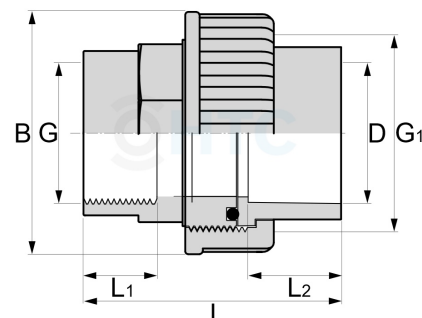

## PVC-U Verschraubung, Klebemuffe x Innengewinde

**AF0602**

Alle Maßangaben in Millimeter, Gewichtsangaben in Gramm. Für die fotografische Darstellung verwenden wir eine Artikelgröße sowie Studiolicht. Die Abbildungen, technischen Daten, Maße und Ausführungen sind unverbindlich. Sie gelten nicht als zugesicherte Eigenschaften oder als Beschaffenheits- oder Haltbarkeitsgarantien. Wir behalten uns jederzeit Änderung ohne Ankündigung vor. Die Nutzmaße sind definiert bzw. verstärkt dargestellt bzw. ergeben sich aus der Artikelbezeichnung. Weitere Maße dienen ausschließlich der Darstellungsunterstützung. Bei Zweckentfremdung bitten wir dies zu beachten.

Artikel-Nr.	Variante	B	D	DN	G	G1	L	L1	L2	Preis	
AF0602.016.016	16mm x 3/8"	35	<b>16</b>	10	<b>3/8"</b> <b>(16,66mm)</b>	3/4" (16,66mm)	42,5	14	13	1,08 €*	
AF0602.100.075	75mm x 2 1/2"	119	<b>75</b>	70	<b>2 1/2"</b> <b>(75,18mm)</b>	3 1/2" (100,33mm)	100	30	44		15,49 €*
AF0602.090.090	90mm x 3"	136	<b>90</b>		<b>3"</b> <b>(87,88mm)</b>	---	122,5	51	45	20,08 €*	
AF0602.110.110	110mm x 4"	177	<b>110</b>		<b>4"</b> <b>(113,03mm)</b>	---	150	57	57	33,26 €*	
AF0602.032.020	20mm x 1/2"	43	<b>20</b>	15	<b>1/2"</b> <b>(20,96mm)</b>	G 1" (33,25mm)	52,5	18,5	17		1,05 €*
AF0602.040.025	25mm x 3/4"	53	<b>25</b>	20	<b>3/4"</b> <b>(26,44mm)</b>	G 1 1/4" (41,91mm)	61,5	18	18,5		1,24 €*
AF0602.050.032	32mm x 1"	60,5	<b>32</b>	25	<b>1"</b> <b>(33,25mm)</b>	G 1 1/2" (47,81mm)	70	21	22,5		1,89 €*
AF0602.063.040	40mm x 1 1/4"	72	<b>40</b>	32	<b>1 1/4"</b> <b>(41,91mm)</b>	2" (59,61mm)	81	22,5	27		2,32 €*
AF0602.068.050	50mm x 1 1/2"	85	<b>50</b>	42	<b>1 1/2"</b> <b>(47,81mm)</b>	2 1/4" (65,71mm)	84	22,5	22,5		3,26 €*
AF0602.081.063	63mm x 2"	98	<b>63</b>	50	<b>2"</b> <b>(59,61mm)</b>	G 2 3/4" (81,50mm)	99,5	26,5	38		4,85 €*