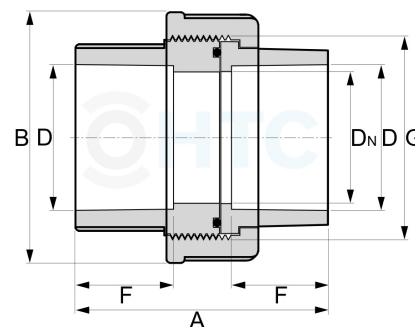

PVC-U Verschraubung, 2fach Klebemuffe

AF0601

Alle Maßangaben in Millimeter, Gewichtsangaben in Gramm. Für die fotografische Darstellung verwenden wir eine Artikelgröße sowie Studioliicht. Die Abbildungen, technischen Daten, Maße und Ausführungen sind unverbindlich. Sie gelten nicht als zugesicherte Eigenschaften oder als Beschaffenheits- oder Haltbarkeitsgarantien. Wir behalten uns jederzeit Änderung ohne Ankündigung vor. Die Nutzmaße sind definiert bzw. verstärkt dargestellt bzw. ergeben sich aus der Artikelbezeichnung. Weitere Maße dienen ausschließlich der Darstellungsunterstützung. Bei Zweckentfremdung bitten wir dies zu beachten.

Artikel-Nr.	Variante	A	B	D	DN	F	G	Preis
AF0601.000.010	10mm	46	32	10	9	12	---	1,42 €* [*]
AF0601.000.012	12mm	46	32	12	9	12	---	3,24 €* [*]
AF0601.000.016	16mm	45	41	16	10	14	3/4" (16,66mm)	1,25 €* [*]
AF0601.032.020	20mm	46	43	20	15	16	1" (33,25mm)	0,85 €* [*]
AF0601.040.025	25mm	58	53	25	20	19	1 1/4" (41,91mm)	0,98 €* [*]
AF0601.050.032	32mm	62,5	60	32	25	23	1 1/2" (47,81mm)	1,45 €* [*]
AF0601.063.040	40mm	75	72	40	32	26,5	2" (59,61mm)	1,89 €* [*]
AF0601.068.050	50mm	84,5	85	50	40	32	2 1/4" (65,71mm)	2,23 €* [*]
AF0601.081.063	63mm	102	98	63	50	38	2 3/4" (81,5mm)	3,50 €* [*]
AF0601.000.075	75mm	113	118	75	65	44	---	8,25 €* [*]
AF0601.000.090	90mm	123	136	90	80	51	---	13,44 €* [*]
AF0601.138.110	2fach 110mm	145	160	110	100	61	5" (138,43mm)	19,25 €* [*]