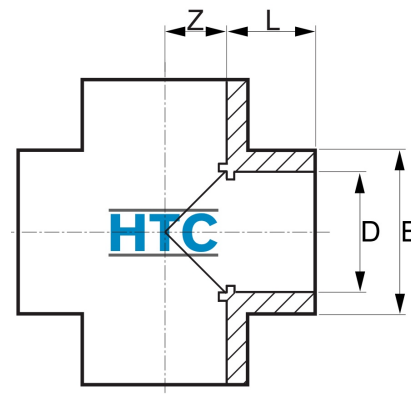

## PVC-U Kreuz-Stück, 4fach Klebemuffe

## AF0509

Alle Maßangaben in Millimeter, Gewichtsangaben in Gramm. Für die fotografische Darstellung verwenden wir eine Artikelgröße sowie Studiolicht. Die Abbildungen, technischen Daten, Maße und Ausführungen sind unverbindlich. Sie gelten nicht als zugesicherte Eigenschaften oder als Beschaffenheits- oder Haltbarkeitsgarantien. Wir behalten uns jederzeit Änderung ohne Ankündigung vor. Die Nutzmaße sind definiert bzw. verstärkt dargestellt bzw. ergeben sich aus der Artikelbezeichnung. Weitere Maße dienen ausschließlich der Darstellungsunterstützung. Bei Zweckentfremdung bitten wir dies zu beachten.

Artikel-Nr.	Variante	D	E	L	Z	Gewicht	Preis
AF0509.000.016	16mm	<b>16</b>	22	14	9,5	22	2,44 €*
AF0509.000.020	20mm	<b>20</b>	27	18	10	31	0,91 €*
AF0509.000.025	25mm	<b>25</b>	32	21	12,5	43	1,33 €*
AF0509.000.032	32mm	<b>32</b>	41	22	18	98	1,69 €*
AF0509.000.040	40mm	<b>40</b>	52	29	19	163	2,77 €*
AF0509.000.050	50mm	<b>50</b>	61	33,5	25	220	3,28 €*
AF0509.000.063	63mm	<b>63</b>	75	38	32,5	400	5,78 €*
AF0509.000.010	10mm	<b>10</b>	16	12	6,5	10	1,23 €*
AF0509.000.075	75mm	<b>75</b>	89	42	39	606	9,84 €*
AF0509.000.090	90mm	<b>90</b>	106	51	46	1115	16,59 €*
AF0509.000.110	110mm	<b>110</b>	130	61	56	1870	16,59 €*
AF0509.000.012	12mm	<b>12</b>	18	12	7,5	12	2,26 €*
AF0509.000.125	125mm	<b>125</b>	145	74	66	2345	68,38 €*
AF0509.000.160	160mm	<b>160</b>	183	90	79	4200	99,18 €*
A-509-200	200mm	<b>200</b>	229	115	100	7250	143,60 €*
A-509-225	225mm	<b>225</b>	255	130	127	10380	55,38 €*
A-509-280	280mm	<b>280</b>	313	153	140	17340	188,49 €*
A-509-315	315mm	<b>315</b>	356	166	157	24900	222,18 €*