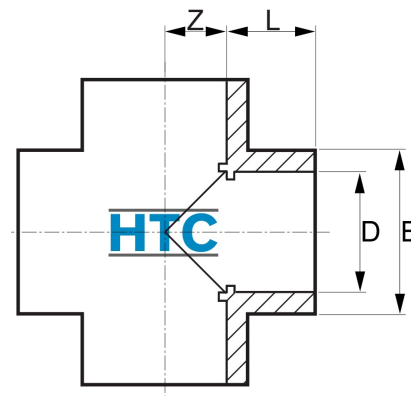

PVC-U Kreuz-Stück, 4fach Klebemuffe

AF0509

Alle Maßangaben in Millimeter, Gewichtsangaben in Gramm. Für die fotografische Darstellung verwenden wir eine Artikelgröße sowie Studioliicht. Die Abbildungen, technischen Daten, Maße und Ausführungen sind unverbindlich. Sie gelten nicht als zugesicherte Eigenschaften oder als Beschaffenheits- oder Haltbarkeitsgarantien. Wir behalten uns jederzeit Änderung ohne Ankündigung vor. Die Nutzmaße sind definiert bzw. verstärkt dargestellt bzw. ergeben sich aus der Artikelbezeichnung. Weitere Maße dienen ausschließlich der Darstellungsunterstützung. Bei Zweckentfremdung bitten wir dies zu beachten.

Artikel-Nr.	Variante	D	E	L	Z	Preis	
AF0509.000.016	16mm	16	22	14	9,5	2,44 €* 7250	
AF0509.000.020	20mm	20	27	18	10	0,91 €* 10380	
AF0509.000.025	25mm	25	32	21	12,5	1,33 €* 17340	
AF0509.000.032	32mm	32	41	22	18	1,69 €* 24900	
AF0509.000.040	40mm	40	52	29	19	2,77 €* 7250	
AF0509.000.050	50mm	50	61	33,5	25	3,28 €* 10380	
AF0509.000.063	63mm	63	75	38	32,5	5,78 €* 17340	
AF0509.000.075	75mm	75	89	42	39	9,84 €* 24900	
AF0509.000.090	90mm	90	108	57	45	16,59 €* 7250	
AF0509.000.110	110mm	110	130,5	65	55	16,59 €* 10380	
AF0509.000.012	12mm	12	18	12	7,5	2,26 €* 17340	
AF0509.000.125	125mm	125	145	74	66	68,38 €* 24900	
AF0509.000.160	160mm	160	183	90	79	99,18 €* 7250	
A-509-200	200mm	200	229	115	100	7250	143,60 €* 10380
A-509-225	225mm	225	255	130	127	10380	55,38 €* 17340
A-509-280	280mm	280	313	153	140	17340	188,49 €* 24900
A-509-315	315mm	315	356	166	157	24900	222,18 €* 7250