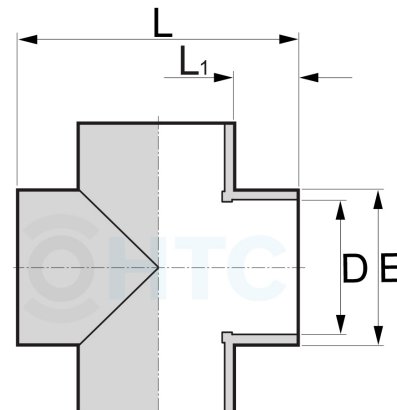

## PVC-U Kreuz-Stück, 4fach Klebemuffe

## AF0509

Alle Maßangaben in Millimeter, Gewichtsangaben in Gramm. Für die fotografische Darstellung verwenden wir eine Artikelgröße sowie Studiolicht. Die Abbildungen, technischen Daten, Maße und Ausführungen sind unverbindlich. Sie gelten nicht als zugesicherte Eigenschaften oder als Beschaffenheits- oder Haltbarkeitsgarantien. Wir behalten uns jederzeit Änderung ohne Ankündigung vor. Die Nutzmaße sind definiert bzw. verstärkt dargestellt bzw. ergeben sich aus der Artikelbezeichnung. Weitere Maße dienen ausschließlich der Darstellungsunterstützung. Bei Zweckentfremdung bitten wir dies zu beachten.

Artikel-Nr.	Variante	D	E	L	L1	Preis
AF0509.000.016	16mm	<b>16</b>	22	47	14	2,44 €*
AF0509.000.020	20mm	<b>20</b>	27,5	55,5	16	0,91 €*
AF0509.000.025	25mm	<b>25</b>	32	65,5	18,5	1,33 €*
AF0509.000.032	32mm	<b>32</b>	41	79,5	22	1,69 €*
AF0509.000.040	40mm	<b>40</b>	50,5	95,5	26,5	2,77 €*
AF0509.000.050	50mm	<b>50</b>	62	115	31,5	3,28 €*
AF0509.000.063	63mm	<b>63</b>	76	140,5	38	5,78 €*
AF0509.000.075	75mm	<b>75</b>	89	165	44	9,84 €*
AF0509.000.090	90mm	<b>90</b>	106	195	51,5	16,59 €*
AF0509.000.110	110mm	<b>110</b>	128	234,5	61,5	16,59 €*
AF0509.000.012	12mm	<b>12</b>	18	39	12	2,26 €*
AF0509.000.125	125mm	<b>125</b>	145	280	74	68,38 €*
AF0509.000.160	160mm	<b>160</b>	183	338	90	99,18 €*
AF0509.000.200	200mm	<b>200</b>	229	430	115	143,60 €*
A-509-225	225mm	<b>225</b>	255	514	130	40,00 €*
A-509-280	280mm	<b>280</b>	313	586	153	80,00 €*
A-509-315	315mm	<b>315</b>	356	646	166	100,00 €*