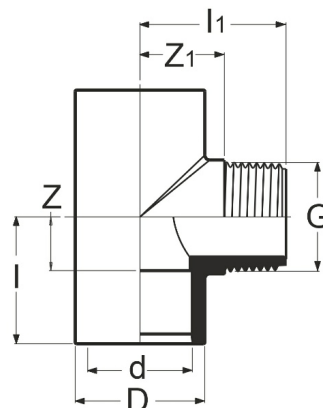

PVC-U T-Stück 90°, Klebemuffe x Aussengewinde

AF0506

Alle Maßangaben in Millimeter, Gewichtsangaben in Gramm. Für die fotografische Darstellung verwenden wir eine Artikelgröße sowie Studiolicht. Die Abbildungen, technischen Daten, Maße und Ausführungen sind unverbindlich. Sie gelten nicht als zugesicherte Eigenschaften oder als Beschaffenheits- oder Haltbarkeitsgarantien. Wir behalten uns jederzeit Änderung ohne Ankündigung vor. Die Nutzmaße sind definiert bzw. verstärkt dargestellt bzw. ergeben sich aus der Artikelbezeichnung. Weitere Maße dienen ausschließlich der Darstellungsunterstützung. Bei Zweckentfremdung bitten wir dies zu beachten.