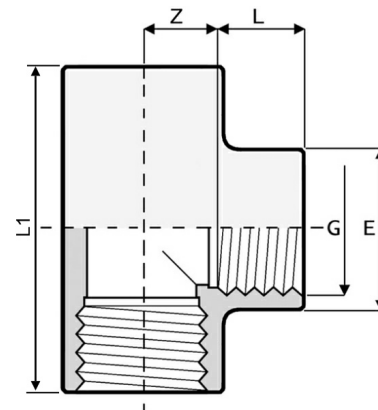

## PVC-U T-Stück 90°, 3fach Innengewinde

## AF0505

Alle Maßangaben in Millimeter, Gewichtsangaben in Gramm. Für die fotografische Darstellung verwenden wir eine Artikelgröße sowie Studiolicht. Die Abbildungen, technischen Daten, Maße und Ausführungen sind unverbindlich. Sie gelten nicht als zugesicherte Eigenschaften oder als Beschaffenheits- oder Haltbarkeitsgarantien. Wir behalten uns jederzeit Änderung ohne Ankündigung vor. Die Nutzmaße sind definiert bzw. verstärkt dargestellt bzw. ergeben sich aus der Artikelbezeichnung. Weitere Maße dienen ausschließlich der Darstellungsunterstützung. Bei Zweckentfremdung bitten wir dies zu beachten.

Artikel-Nr.	Variante	DN	E	G	L	L1	Z	PN	Gewicht	Preis
AF0505.000.016	3/8"	10	23	3/8" (16,66mm)	11,4		11,6	10	15	1,03 €*
AF0505.000.020	1/2"	15	27	1/2" (20,96mm)	17	54	11	10	24	0,81 €*
AF0505.000.025	3/4"	20	35	3/4" (26,44mm)	16,3		16,7	10	40	1,09 €*
AF0505.000.032	1"	25	43	1" (33,25mm)	19		20	10	67	1,39 €*
AF0505.000.040	1 1/4"	32	61	1 1/4" (41,91mm)	21,5		25,5	10	117	1,85 €*
AF0505.000.050	1 1/2"	40	61	1 1/2" (47,80mm)	21,5		35,5	10	285	2,85 €*
AF0505.000.063	2"	50	75	2" (59,61mm)	25,5	141	45,5	10	424	4,32 €*
AF0505.000.075	2 1/2"	65	89	2 1/2" (75,18mm)	30,5		53	10	630	9,97 €*
AF0505.000.090	3"	80	106	3" (87,88mm)	33,5		65	10	1188	13,15 €*
AF0505.000.110	4"	100	129	4" (113,03mm)	39,5		79	10	1454	22,24 €*