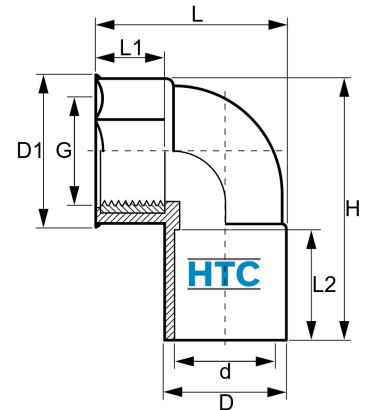

PVC-U Winkel 90° Klebemuffe x Innengewinde Messingeinsatz

AF0413

Alle Maßangaben in Millimeter, Gewichtsangaben in Gramm. Für die fotografische Darstellung verwenden wir eine Artikelgröße sowie Studiolicht. Die Abbildungen, technischen Daten, Maße und Ausführungen sind unverbindlich. Sie gelten nicht als zugesicherte Eigenschaften oder als Beschaffenheits- oder Haltbarkeitsgarantien. Wir behalten uns jederzeit Änderung ohne Ankündigung vor. Die Nutzmaße sind definiert bzw. verstärkt dargestellt bzw. ergeben sich aus der Artikelbezeichnung. Weitere Maße dienen ausschließlich der Darstellungsunterstützung. Bei Zweckentfremdung bitten wir dies zu beachten.

Artikel-Nr.	Variante	D	D1	d	G	H	L	L1	L2	Gewicht	Preis
AF0413.020.020	20mm x 1/2"	25,5	34	20	1/2" (20,95mm)	48,5	41	15	21	30	1,50 €*
AF0413.025.020	25mm x 1/2"	31,5	37,5	25	1/2" (20,95mm)	59	48	15	26	45	1,95 €*
AF0413.025.025	25mm x 3/4"	31,5	39	25	3/4" (26,44mm)	59	50	16	26	48	2,20 €*
AF0413.032.020	32mm x 1/2"	38	35	32	1/2" (20,95mm)	61	60,5	16	23	47	2,05 €*
AF0413.032.025	32mm x 3/4"	38	40	32	3/4" (26,44mm)	64,5	55	16	22	53	2,35 €*
AF0413.032.032	32mm x 1"	38	47	32	1" (33,25mm)	71	59	17	28	71	3,30 €*