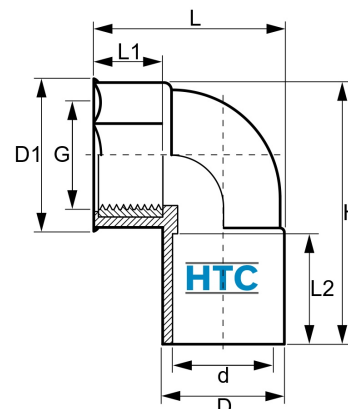

PVC-U Winkel 90° Klebemuffe x Innengewinde Messingeinsatz

AF0413

Alle Maßangaben in Millimeter, Gewichtsangaben in Gramm. Für die fotografische Darstellung verwenden wir eine Artikelgröße sowie Studioliicht. Die Abbildungen, technischen Daten, Maße und Ausführungen sind unverbindlich. Sie gelten nicht als zugesicherte Eigenschaften oder als Beschaffenheits- oder Haltbarkeitsgarantien. Wir behalten uns jederzeit Änderung ohne Ankündigung vor. Die Nutzmaße sind definiert bzw. verstärkt dargestellt bzw. ergeben sich aus der Artikelbezeichnung. Weitere Maße dienen ausschließlich der Darstellungsunterstützung. Bei Zweckentfremdung bitten wir dies zu beachten.

Artikel-Nr.	Variante	D	D1	d	G	H	L	L1	L2	Gewicht	Preis
AF0413.020.020	20mm x 1/2"	25,5	34	20	1/2" (20,95mm)	48,5	41	15	21	30	1,50 €* 1,50 €
AF0413.025.020	25mm x 1/2"	31,5	37,5	25	1/2" (20,95mm)	59	48	15	26	45	1,95 €* 1,95 €
AF0413.025.025	25mm x 3/4"	31,5	39	25	3/4" (26,44mm)	59	50	16	26	48	2,20 €* 2,20 €
AF0413.032.020	32mm x 1/2"	38	35	32	1/2" (20,95mm)	61	60,5	16	23	47	2,05 €* 2,05 €
AF0413.032.025	32mm x 3/4"	38	40	32	3/4" (26,44mm)	64,5	55	16	22	53	2,35 €* 2,35 €
AF0413.032.032	32mm x 1"	38	47	32	1" (33,25mm)	71	59	17	28	71	3,30 €* 3,30 €