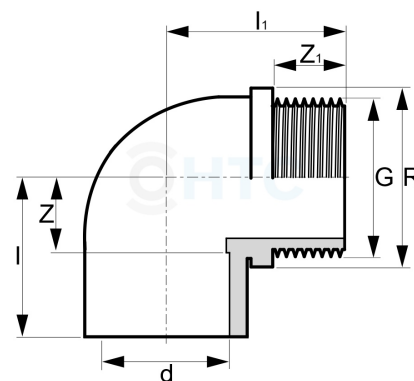

PVC-U Winkel 90° Klebemuffe x Aussengewinde

AF0410

Alle Maßangaben in Millimeter, Gewichtsangaben in Gramm. Für die fotografische Darstellung verwenden wir eine Artikelgröße sowie Studiolicht. Die Abbildungen, technischen Daten, Maße und Ausführungen sind unverbindlich. Sie gelten nicht als zugesicherte Eigenschaften oder als Beschaffenheits- oder Haltbarkeitsgarantien. Wir behalten uns jederzeit Änderung ohne Ankündigung vor. Die Nutzmaße sind definiert bzw. verstärkt dargestellt bzw. ergeben sich aus der Artikelbezeichnung. Weitere Maße dienen ausschließlich der Darstellungsunterstützung. Bei Zweckentfremdung bitten wir dies zu beachten.