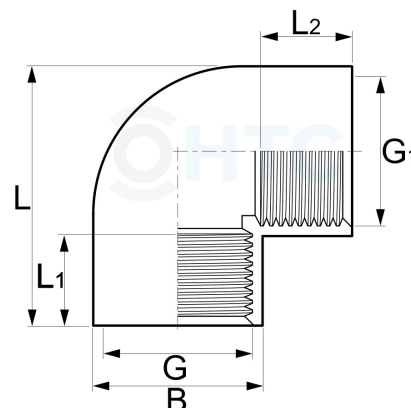

PVC-U Winkel 90°, 2fach Innengewinde

AF0409

Alle Maßangaben in Millimeter, Gewichtsangaben in Gramm. Für die fotografische Darstellung verwenden wir eine Artikelgröße sowie Studioliicht. Die Abbildungen, technischen Daten, Maße und Ausführungen sind unverbindlich. Sie gelten nicht als zugesicherte Eigenschaften oder als Beschaffenheits- oder Haltbarkeitsgarantien. Wir behalten uns jederzeit Änderung ohne Ankündigung vor. Die Nutzmaße sind definiert bzw. verstärkt dargestellt bzw. ergeben sich aus der Artikelbezeichnung. Weitere Maße dienen ausschließlich der Darstellungsunterstützung. Bei Zweckentfremdung bitten wir dies zu beachten.

Artikel-Nr.	Variante	B	G	G1	L	L1	L2	Preis
AF0409.000.016	3/8" x 3/8"	25	3/8" (16,66mm)	3/8" (16,66mm)	39	14	14	0,68 €*
AF0409.000.020	1/2" x 1/2"	25	1/2" (20,96mm)	1/2" (20,96mm)	41	16	16	0,50 €*
AF0409.000.025	3/4" x 3/4"	32,5	3/4" (26,44mm)	3/4" (26,44mm)	53	19	19	0,71 €*
AF0409.000.032	1" x 1"	40	1" (33,25mm)	1" (33,25mm)	62	22	22	0,97 €*
AF0409.000.040	1 1/4" x 1 1/4"	50	1 1/4" (41,91mm)	1 1/4" (41,91mm)	76	26	26	1,51 €*
AF0409.000.050	1 1/2" x 1 1/2"	63	1 1/2" (47,81mm)	1 1/2" (47,81mm)	94	31	31	1,99 €*
AF0409.000.063	2" x 2"	75	2" (59,61mm)	2" (59,61mm)	113	38	38	2,79 €*
AF0409.000.075	2 1/2" x 2 1/2"	90	2 1/2" (75,18mm)	2 1/2" (75,18mm)	134	44	44	6,75 €*
AF0409.000.090	3" x 3"	110	3" (87,88mm)	3" (87,88mm)	161	51	51	9,63 €*
AF0409.000.110	4" x 4"	131	4" (113,03mm)	4" (113,03mm)	192	61	61	21,30 €*