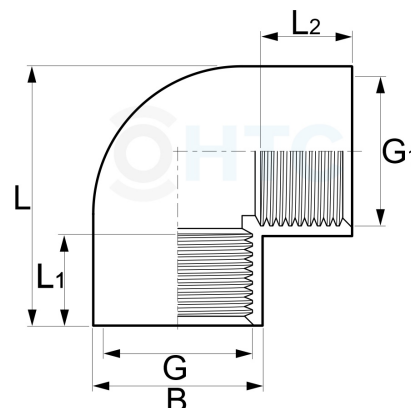

## PVC-U Winkel 90°, 2fach Innengewinde

## AF0409

Alle Maßangaben in Millimeter, Gewichtsangaben in Gramm. Für die fotografische Darstellung verwenden wir eine Artikelgröße sowie Studioliicht. Die Abbildungen, technischen Daten, Maße und Ausführungen sind unverbindlich. Sie gelten nicht als zugesicherte Eigenschaften oder als Beschaffenheits- oder Haltbarkeitsgarantien. Wir behalten uns jederzeit Änderung ohne Ankündigung vor. Die Nutzmaße sind definiert bzw. verstärkt dargestellt bzw. ergeben sich aus der Artikelbezeichnung. Weitere Maße dienen ausschließlich der Darstellungsunterstützung. Bei Zweckenfremdung bitten wir dies zu beachten.

Artikel-Nr.	Variante	B	G	G1	L	L1	L2	Preis
AF0409.000.016	3/8" x 3/8"	25	<b>3/8" (16,66mm)</b>	<b>3/8" (16,66mm)</b>	39	14	14	0,68 €*
AF0409.000.020	1/2" x 1/2"	25	<b>1/2" (20,96mm)</b>	<b>1/2" (20,96mm)</b>	41	16	16	0,48 €*
AF0409.000.025	3/4" x 3/4"	32,5	<b>3/4" (26,44mm)</b>	<b>3/4" (26,44mm)</b>	53	19	19	0,71 €*
AF0409.000.032	1" x 1"	40	<b>1" (33,25mm)</b>	<b>1" (33,25mm)</b>	62	22	22	0,97 €*
AF0409.000.040	1 1/4" x 1 1/4"	50	<b>1 1/4" (41,91mm)</b>	<b>1 1/4" (41,91mm)</b>	76	26	26	1,51 €*
AF0409.000.050	1 1/2" x 1 1/2"	63	<b>1 1/2" (47,81mm)</b>	<b>1 1/2" (47,81mm)</b>	94	31	31	1,99 €*
AF0409.000.063	2" x 2"	75	<b>2" (59,61mm)</b>	<b>2" (59,61mm)</b>	113	38	38	2,79 €*
AF0409.000.075	2 1/2" x 2 1/2"	90	<b>2 1/2" (75,18mm)</b>	<b>2 1/2" (75,18mm)</b>	134	44	44	6,75 €*
AF0409.000.090	3" x 3"	110	<b>3" (87,88mm)</b>	<b>3" (87,88mm)</b>	161	51	51	9,63 €*
AF0409.000.110	4" x 4"	131	<b>4" (113,03mm)</b>	<b>4" (113,03mm)</b>	192	61	61	21,30 €*