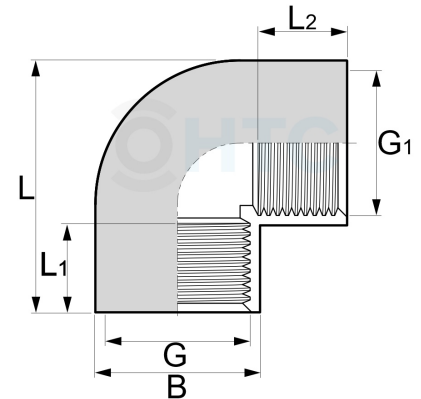

## PVC-U Winkel 90°, 2fach Innengewinde

## AF0409

Alle Maßangaben in Millimeter, Gewichtsangaben in Gramm. Für die fotografische Darstellung verwenden wir eine Artikelgröße sowie Studiolicht. Die Abbildungen, technischen Daten, Maße und Ausführungen sind unverbindlich. Sie gelten nicht als zugesicherte Eigenschaften oder als Beschaffenheits- oder Haltbarkeitsgarantien. Wir behalten uns jederzeit Änderung ohne Ankündigung vor. Die Nutzmaße sind definiert bzw. verstärkt dargestellt bzw. ergeben sich aus der Artikelbezeichnung. Weitere Maße dienen ausschließlich der Darstellungsunterstützung. Bei Zweckentfremdung bitten wir dies zu beachten.

Artikel-Nr.	Variante	B	G	G1	L	L1	L2	Preis	
AF0409.000.016	3/8" x 3/8"	25	<b>3/8" (16,66mm)</b>	<b>3/8" (16,66mm)</b>	39	14	14	0,78 €* HTC	
AF0409.000.020	1/2" x 1/2"	25	<b>1/2" (20,96mm)</b>	<b>1/2" (20,96mm)</b>	41	16	16	0,48 €* HTC	
AF0409.000.025	3/4" x 3/4"	33	<b>3/4" (26,44mm)</b>	<b>3/4" (26,44mm)</b>	50	18	18	0,54 €* HTC	
AF0409.000.032	1" x 1"	40,5	<b>1" (33,25mm)</b>	<b>1" (33,25mm)</b>	61	22	22	0,97 €* HTC	
AF0409.000.040	1 1/4" x 1 1/4"	51	<b>1 1/4" (41,91mm)</b>	<b>1 1/4" (41,91mm)</b>	70	22	22	1,51 €* HTC	
AF0409.000.050	1 1/2" x 1 1/2"	58	<b>1 1/2" (47,81mm)</b>	<b>1 1/2" (47,81mm)</b>	76	22	22	1,99 €* HTC	
AF0409.000.063	2" x 2"	73	<b>2" (59,61mm)</b>	<b>2" (59,61mm)</b>	94	27	27	2,79 €* HTC	
AF0409.000.075	2 1/2" x 2 1/2"	90	<b>2 1/2" (75,18mm)</b>	<b>2 1/2" (75,18mm)</b>	134	44	44	9,24 €* HTC	
AF0409.000.090	3" x 3"	110	<b>3" (87,88mm)</b>	<b>3" (87,88mm)</b>	161	51	51	12,18 €* HTC	
AF0409.000.110	4" x 4"	131	<b>4" (113,03mm)</b>	<b>4" (113,03mm)</b>	192	61	61	21,42 €* HTC	