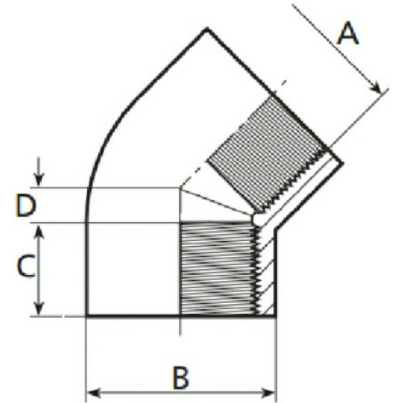

PVC-U Winkel 45°, 2fach Innengewinde

AF0408

Alle Maßangaben in Millimeter, Gewichtsangaben in Gramm. Für die fotografische Darstellung verwenden wir eine Artikelgröße sowie Studiolicht. Die Abbildungen, technischen Daten, Maße und Ausführungen sind unverbindlich. Sie gelten nicht als zugesicherte Eigenschaften oder als Beschaffenheits- oder Haltbarkeitsgarantien. Wir behalten uns jederzeit Änderung ohne Ankündigung vor. Die Nutzmaße sind definiert bzw. verstärkt dargestellt bzw. ergeben sich aus der Artikelbezeichnung. Weitere Maße dienen ausschließlich der Darstellungsunterstützung. Bei Zweckentfremdung bitten wir dies zu beachten.

Artikel-Nr.	Variante	A	B	C	D	DN	Gewicht	Preis
AF0408.000.020	1/2"	1/2" (20,96mm)	25	16	5	15	11	1,28 €* 1,38 €*
AF0408.000.016	3/8"	3/8" (16,66mm)	25	14	7	10	18	1,10 €* 1,20 €*
AF0408.000.025	3/4"	3/4" (26,44mm)	32,5	19	6	20	23	1,43 €* 1,53 €*
AF0408.000.032	1"	1" (33,25mm)	40	22	7,5	25	39	1,70 €* 1,80 €*
AF0408.000.040	1 1/4"	1 1/4" (41,91mm)	50	26	9,5	32	72	2,23 €* 2,33 €*
AF0408.000.050	1 1/2"	1 1/2" (47,80mm)	63	31,5	11,5	40	168	3,05 €* 3,15 €*
AF0408.000.063	2"	2" (59,61mm)	75	38	14	50	251	4,40 €* 4,50 €*
AF0408.000.075	2 1/2"	2 1/2" (75,18mm)	90	44	16,5	65	340	7,15 €* 7,25 €*
AF0408.000.090	3"	3" (87,88mm)	110	51	19,5	80	702	11,03 €* 11,13 €*
AF0408.000.110	4"	4" (113,03mm)	131	61	23	100	850	20,65 €* 20,75 €*