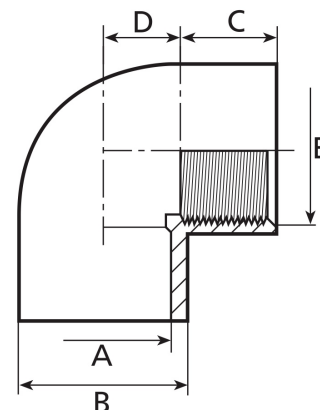

PVC-U Winkel 90° Klebemuffe x Innengewinde

AF0407

Alle Maßangaben in Millimeter, Gewichtsangaben in Gramm. Für die fotografische Darstellung verwenden wir eine Artikelgröße sowie Studiolicht. Die Abbildungen, technischen Daten, Maße und Ausführungen sind unverbindlich. Sie gelten nicht als zugesicherte Eigenschaften oder als Beschaffenheits- oder Haltbarkeitsgarantien. Wir behalten uns jederzeit Änderung ohne Ankündigung vor. Die Nutzmaße sind definiert bzw. verstärkt dargestellt bzw. ergeben sich aus der Artikelbezeichnung. Weitere Maße dienen ausschließlich der Darstellungsunterstützung. Bei Zweckentfremdung bitten wir dies zu beachten.

Artikel-Nr.	Variante	A	B	C	D	E	Gewicht	Preis
AF0407.016.016	16mm x 3/8"	16	25	14	15,5	3/8" (16,66mm)	10	0,68 €*
AF0407.020.020	20mm x 1/2"	20	25	16	10	1/2" (20,96mm)	20	0,51 €*
AF0407.025.025	25mm x 3/4"	25	32	19	14,8	3/4" (26,44mm)	29	0,61 €*
AF0407.032.032	32mm x 1"	32	40	22	18,5	1" (33,25mm)	50	0,83 €*
AF0407.040.040	40mm x 1 1/4"	40	50	26	23	1 1/4" (41,91mm)	84	1,25 €*
AF0407.050.050	50mm x 1 1/2"	50	63	31	27	1 1/2" (47,80mm)	180	1,89 €*
AF0407.063.050	63mm x 1 1/2"	63	75	38	32,5	1 1/2" (47,80mm)	274	3,95 €*
AF0407.063.063	63mm x 2"	63	75	38	32,5	2" (59,61mm)	255	2,29 €*
AF0407.075.075	75mm x 2 1/2"	75	90	44	40	2 1/2" (75,18mm)	422	6,45 €*
AF0407.090.090	90mm x 3"	90	110	51	48	3" (87,88mm)	786	15,30 €*
AF0407.110.110	110mm x 4"	110	131	61	58	4" (113,03mm)	1171	14,10 €*