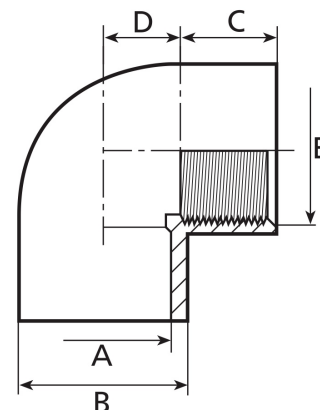

PVC-U Winkel 90° Klebemuffe x Innengewinde

AF0407

Alle Maßangaben in Millimeter, Gewichtsangaben in Gramm. Für die fotografische Darstellung verwenden wir eine Artikelgröße sowie Studiolicht. Die Abbildungen, technischen Daten, Maße und Ausführungen sind unverbindlich. Sie gelten nicht als zugesicherte Eigenschaften oder als Beschaffenheits- oder Haltbarkeitsgarantien. Wir behalten uns jederzeit Änderung ohne Ankündigung vor. Die Nutzmaße sind definiert bzw. verstärkt dargestellt bzw. ergeben sich aus der Artikelbezeichnung. Weitere Maße dienen ausschließlich der Darstellungsunterstützung. Bei Zweckentfremdung bitten wir dies zu beachten.

Artikel-Nr.	Variante	A	B	C	D	E	Gewicht	Preis
AF0407.016.016	16mm x 3/8"	16	25	14	15,5	3/8" (16,66mm)	10	0,68 €* 0,68 €
AF0407.020.020	20mm x 1/2"	20	25	16	10	1/2" (20,96mm)	20	0,51 €* 0,51 €
AF0407.025.025	25mm x 3/4"	25	32	19	14,8	3/4" (26,44mm)	29	0,61 €* 0,61 €
AF0407.032.032	32mm x 1"	32	40	22	18,5	1" (33,25mm)	50	0,83 €* 0,83 €
AF0407.040.040	40mm x 1 1/4"	40	50	26	23	1 1/4" (41,91mm)	84	1,21 €* 1,21 €
AF0407.050.050	50mm x 1 1/2"	50	63	31	27	1 1/2" (47,80mm)	180	1,89 €* 1,89 €
AF0407.063.050	63mm x 1 1/2"	63	75	38	32,5	1 1/2" (47,80mm)	274	3,48 €* 3,48 €
AF0407.063.063	63mm x 2"	63	75	38	32,5	2" (59,61mm)	255	2,29 €* 2,29 €
AF0407.075.075	75mm x 2 1/2"	75	90	44	40	2 1/2" (75,18mm)	422	6,45 €* 6,45 €
AF0407.090.090	90mm x 3"	90	110	51	48	3" (87,88mm)	786	15,30 €* 15,30 €
AF0407.110.110	110mm x 4"	110	131	61	58	4" (113,03mm)	1171	14,10 €* 14,10 €