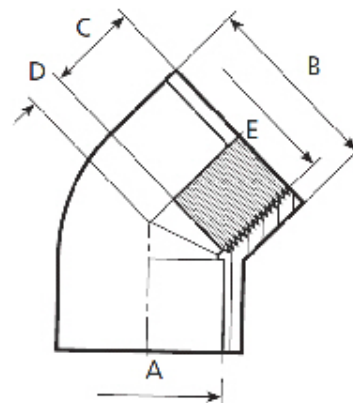

PVC-U Winkel 45° Klebemuffe x Innengewinde mit V2A Edelstahlring

A-406X

Alle Maßangaben in Millimeter, Gewichtsangaben in Gramm. Für die fotografische Darstellung verwenden wir eine Artikelgröße sowie Studiolicht. Die Abbildungen, technischen Daten, Maße und Ausführungen sind unverbindlich. Sie gelten nicht als zugesicherte Eigenschaften oder als Beschaffenheits- oder Haltbarkeitsgarantien. Wir behalten uns jederzeit Änderung ohne Ankündigung vor. Die Nutzmaße sind definiert bzw. verstärkt dargestellt bzw. ergeben sich aus der Artikelbezeichnung. Weitere Maße dienen ausschließlich der Darstellungsunterstützung. Bei Zweckentfremdung bitten wir dies zu beachten.

Artikel-Nr.	Variante	A	B	C	D	DN	E	Gewicht	Preis
AFX406.020.020	20mm x 1/2"	20	25	16	5	15	1/2" (20,96mm)	25	1,95 €* 1,95 €
AFX406.025.025	25mm x 3/4"	25	32	19	6	20	3/4" (26,44mm)	33	2,15 €* 2,15 €
AFX406.000.032	32mm x 1"	32	40	22	7,5	25	1" (33,25mm)	48	2,80 €* 2,80 €
AFX406.040.040	40mm x 1 1/4"	40	50	26	9,5	32	1 1/4" (41,91mm)	87	2,98 €* 2,98 €
AFX406.050.050	50mm x 1 1/2"	50	63	31	11,5	40	1 1/2" (47,80mm)	174	4,83 €* 4,83 €
AFX406.063.063	63mm x 2"	63	75	38	14	50	2" (59,61mm)	248	5,50 €* 5,50 €