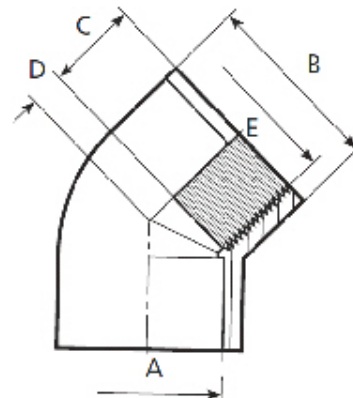

PVC-U Winkel 45° Klebemuffe x Innengewinde

AF0406

Alle Maßangaben in Millimeter, Gewichtsangaben in Gramm. Für die fotografische Darstellung verwenden wir eine Artikelgröße sowie Studioliicht. Die Abbildungen, technischen Daten, Maße und Ausführungen sind unverbindlich. Sie gelten nicht als zugesicherte Eigenschaften oder als Beschaffenheits- oder Haltbarkeitsgarantien. Wir behalten uns jederzeit Änderung ohne Ankündigung vor. Die Nutzmaße sind definiert bzw. verstärkt dargestellt bzw. ergeben sich aus der Artikelbezeichnung. Weitere Maße dienen ausschließlich der Darstellungsunterstützung. Bei Zweckentfremdung bitten wir dies zu beachten.

Artikel-Nr.	Variante	A	B	C	D	DN	E	Gewicht	Preis
AF0406.016.016	16mm x 3/8"	16	25	14	7	10	3/8" (16,66mm)	11	1,03 €* 1,23 €
AF0406.020.020	20mm x 1/2"	20	25	16	5	15	1/2" (20,96mm)	16	1,03 €* 1,23 €
AF0406.025.025	25mm x 3/4"	25	32	19	6	20	3/4" (26,44mm)	24	1,15 €* 1,35 €
AF0406.000.032	32mm x 1"	32	40	22	7,5	25	1" (33,25mm)	38	1,48 €* 1,73 €
AF0406.040.040	40mm x 1 1/4"	40	50	26	9,5	32	1 1/4" (41,91mm)	73	1,85 €* 2,15 €
AF0406.050.050	50mm x 1 1/2"	50	63	31	11,5	40	1 1/2" (47,80mm)	152	2,58 €* 3,03 €
AF0406.063.063	63mm x 2"	63	75	38	14	50	2" (59,61mm)	221	3,68 €* 4,33 €
AF0406.075.075	75mm x 2 1/2"	75	90	44	16,5	65	2 1/2" (75,18mm)	353	7,03 €* 8,33 €
AF0406.090.090	90mm x 3"	90	110	51	19,5	80	3" (87,88mm)	682	10,30 €* 12,33 €
AF0406.110.110	110mm x 4"	110	131	61	23	100	4" (113,03mm)	873	20,63 €* 24,76 €