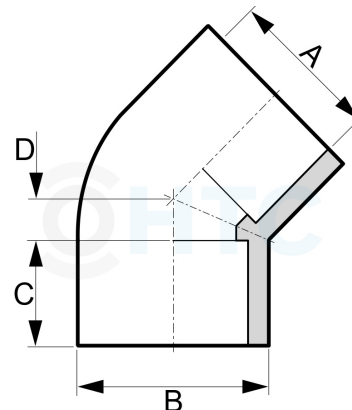

PVC-U Winkel 45° 2fach Klebemuffe

AF0401

Alle Maßangaben in Millimeter, Gewichtsangaben in Gramm. Für die fotografische Darstellung verwenden wir eine Artikelgröße sowie Studiolicht. Die Abbildungen, technischen Daten, Maße und Ausführungen sind unverbindlich. Sie gelten nicht als zugesicherte Eigenschaften oder als Beschaffenheits- oder Haltbarkeitsgarantien. Wir behalten uns jederzeit Änderung ohne Ankündigung vor. Die Nutzmaße sind definiert bzw. verstärkt dargestellt bzw. ergeben sich aus der Artikelbezeichnung. Weitere Maße dienen ausschließlich der Darstellungsunterstützung. Bei Zweckentfremdung bitten wir dies zu beachten.

Artikel-Nr.	Variante	A	B	C	D	PN	Preis
AF0401.000.012	12mm	12	18	12	3,5	16	0,24 €* [*]
AF0401.000.016	16mm	16	25	14	7	16	0,24 €* [*]
AF0401.000.020	20mm	20	29,5	16	18	25	0,25 €* [*]
AF0401.000.025	25mm	25	32,5	20	11	16	0,35 €* [*]
AF0401.000.032	32mm	32	39,5	23	15	16	 0,52 €* [*]
AF0401.000.040	40mm	40	48,5	27	18	16	 0,64 €* [*]
AF0401.000.050	50mm	50	60,5	31	21,5	16	 0,82 €* [*]
AF0401.000.063	63mm	63	75	38	14	16	1,41 €* [*]
AF0401.000.075	75mm	75	90	44	16,5	16	 2,73 €* [*]
AF0401.000.090	90mm	90	110	51	19,5	16	4,81 €* [*]
AF0401.000.110	110mm	110	131	61	23	16	 6,20 €* [*]
AF0401.000.125	125mm	125	148	69	27	16	11,90 €* [*]
AF0401.000.160	160mm	160	180	86	69	16	21,42 €* [*]
AF0401.000.200	200mm	200	225	106	42	16	47,72 €* [*]
A-401-250	250mm	250	286	131	58	10	58,11 €* [*]
A-401-315	315mm	315	359	164	66	10	124,50 €* [*]