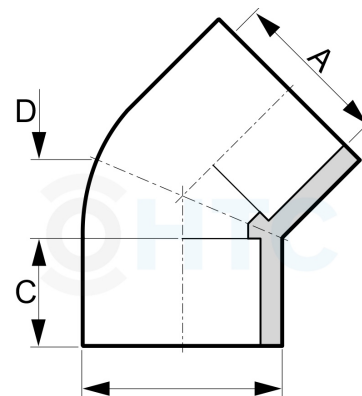

PVC-U Winkel 45° 2fach Klebemuffe

AF0401

Alle Maßangaben in Millimeter, Gewichtsangaben in Gramm. Für die fotografische Darstellung verwenden wir eine Artikelgröße sowie Studiolicht. Die Abbildungen, technischen Daten, Maße und Ausführungen sind unverbindlich. Sie gelten nicht als zugesicherte Eigenschaften oder als Beschaffenheits- oder Haltbarkeitsgarantien. Wir behalten uns jederzeit Änderung ohne Ankündigung vor. Die Nutzmaße sind definiert bzw. verstärkt dargestellt bzw. ergeben sich aus der Artikelbezeichnung. Weitere Maße dienen ausschließlich der Darstellungsunterstützung. Bei Zweckentfremdung bitten wir dies zu beachten.

Artikel-Nr.	Variante	A	B	C	D	PN	Preis
AF0401.000.012	12mm	12	18	12	3,5	16	0,24 €*
AF0401.000.016	16mm	16	25	14	7	16	0,46 €*
AF0401.000.020	20mm	20	29,5	16	18	25	0,25 €*
AF0401.000.025	25mm	25	32	19	6	16	0,35 €*
AF0401.000.032	32mm	32	40	23	12	16	0,52 €*
AF0401.000.040	40mm	40	52,5	27	25	16	0,64 €*
AF0401.000.050	50mm	50	62	31	11,5	16	0,80 €*
AF0401.000.063	63mm	63	75	38	14	16	1,41 €*
AF0401.000.075	75mm	75	90	44	16,5	16	2,39 €*
AF0401.000.090	90mm	90	110	51	19,5	16	4,81 €*
AF0401.000.110	110mm	110	131	61	23	16	6,20 €*
AF0401.000.125	125mm	125	148	69	27	16	18,50 €*
AF0401.000.160	160mm	160	180	86	34	16	31,20 €*
AF0401.000.200	200mm	200	225	106	42	16	47,72 €*
A-401-250	250mm	250	286	131	58	10	58,11 €*
A-401-280	280mm	280	320	146	62	10	82,09 €*
A-401-315	315mm	315	359	164	66	10	124,50 €*