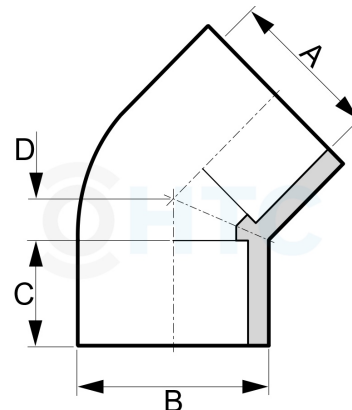

PVC-U Winkel 45° 2fach Klebemuffe

AF0401

Alle Maßangaben in Millimeter, Gewichtsangaben in Gramm. Für die fotografische Darstellung verwenden wir eine Artikelgröße sowie Studiolicht. Die Abbildungen, technischen Daten, Maße und Ausführungen sind unverbindlich. Sie gelten nicht als zugesicherte Eigenschaften oder als Beschaffenheits- oder Haltbarkeitsgarantien. Wir behalten uns jederzeit Änderung ohne Ankündigung vor. Die Nutzmaße sind definiert bzw. verstärkt dargestellt bzw. ergeben sich aus der Artikelbezeichnung. Weitere Maße dienen ausschließlich der Darstellungsunterstützung. Bei Zweckentfremdung bitten wir dies zu beachten.

Artikel-Nr.	Variante	A	B	C	D	PN	Preis
AF0401.000.012	12mm	12	18	12	3,5	16	0,24 €*
AF0401.000.016	16mm	16	25	14	7	16	0,46 €*
AF0401.000.020	20mm	20	29,5	16	18	25	0,25 €*
AF0401.000.025	25mm	25	32	19	6	16	0,35 €*
AF0401.000.032	32mm	32	39,5	23	15	16	0,52 €*
AF0401.000.040	40mm	40	52,5	27	25	16	0,64 €*
AF0401.000.050	50mm	50	60,5	31	21,5	16	0,82 €*
AF0401.000.063	63mm	63	75	38	14	16	1,41 €*
AF0401.000.075	75mm	75	90	44	16,5	16	2,39 €*
AF0401.000.090	90mm	90	110	51	19,5	16	4,81 €*
AF0401.000.110	110mm	110	131	61	23	16	6,20 €*
AF0401.000.125	125mm	125	148	69	27	16	18,50 €*
AF0401.000.160	160mm	160	180	86	34	16	31,20 €*
AF0401.000.200	200mm	200	225	106	42	16	47,72 €*
A-401-250	250mm	250	286	131	58	10	58,11 €*
A-401-280	280mm	280	320	146	62	10	82,09 €*
A-401-315	315mm	315	359	164	66	10	124,50 €*