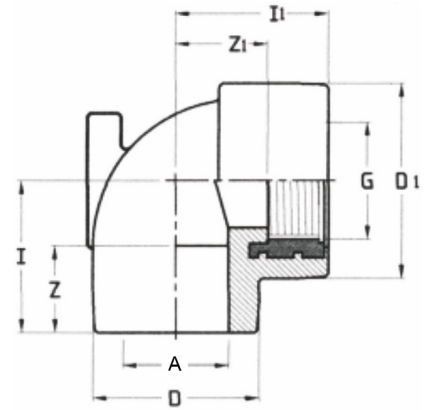

PVC-U Wandscheibe Klebemuffe x Innengewinde Messingeinsatz

AF0304

Alle Maßangaben in Millimeter, Gewichtsangaben in Gramm. Für die fotografische Darstellung verwenden wir eine Artikelgröße sowie Studiolicht. Die Abbildungen, technischen Daten, Maße und Ausführungen sind unverbindlich. Sie gelten nicht als zugesicherte Eigenschaften oder als Beschaffenheits- oder Haltbarkeitsgarantien. Wir behalten uns jederzeit Änderung ohne Ankündigung vor. Die Nutzmaße sind definiert bzw. verstärkt dargestellt bzw. ergeben sich aus der Artikelbezeichnung. Weitere Maße dienen ausschließlich der Darstellungsunterstützung. Bei Zweckentfremdung bitten wir dies zu beachten.

Artikel-Nr.	Variante	A	D	D1	G	I	I1	Z	Z1	Preis
AF0304.020.020	20mm x 1/2"	20	31	36	1/2" (20,96mm)	28	28	12	14	5,11 €*
AF0304.025.025	25mm x 3/4"	25	36	43	3/4" (26,44mm)	32	36	14	20	7,90 €*

* alle Preise netto exkl. gesetzliche MwSt.