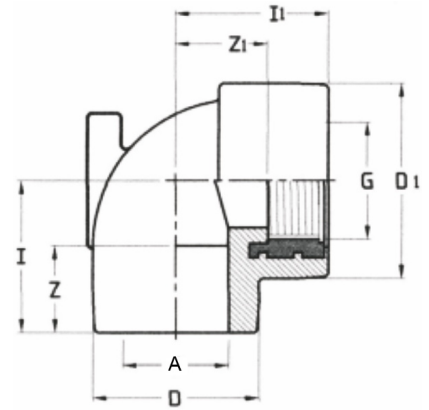

PVC-U Wandscheibe Klebemuffe x Innengewinde Messingeinsatz

AF0304

Alle Maßangaben in Millimeter, Gewichtsangaben in Gramm. Für die fotografische Darstellung verwenden wir eine Artikelgröße sowie Studiolicht. Die Abbildungen, technischen Daten, Maße und Ausführungen sind unverbindlich. Sie gelten nicht als zugesicherte Eigenschaften oder als Beschaffenheits- oder Haltbarkeitsgarantien. Wir behalten uns jederzeit Änderung ohne Ankündigung vor. Die Nutzmaße sind definiert bzw. verstärkt dargestellt bzw. ergeben sich aus der Artikelbezeichnung. Weitere Maße dienen ausschließlich der Darstellungsunterstützung. Bei Zweckentfremdung bitten wir dies zu beachten.

Artikel-Nr.	Variante	A	B	D	D1	G	I	I1	Z	Z1	Preis
AF0304.020.020	20mm x 1/2"	20		31	36	1/2" (20,96mm)	28	28	12	14	5,11 €*
AF0304.025.025	25mm x 3/4"	25		36	43	3/4" (26,44mm)	32	36	14	20	7,90 €*

* alle Preise netto exkl. gesetzliche MwSt.