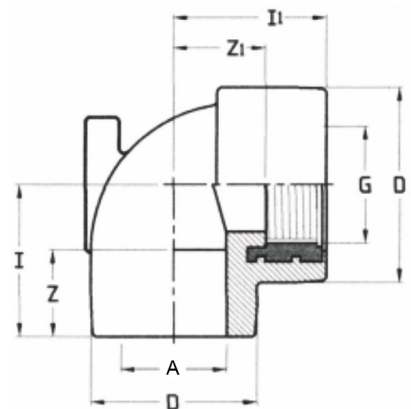

PVC-U Wandscheibe Klebemuffe x Innengewinde Messingeinsatz

AF0304

Alle Maßangaben in Millimeter, Gewichtsangaben in Gramm. Für die fotografische Darstellung verwenden wir eine Artikelgröße sowie Studiolicht. Die Abbildungen, technischen Daten, Maße und Ausführungen sind unverbindlich. Sie gelten nicht als zugesicherte Eigenschaften oder als Beschaffenheits- oder Haltbarkeitsgarantien. Wir behalten uns jederzeit Änderung ohne Ankündigung vor. Die Nutzmaße sind definiert bzw. verstärkt dargestellt bzw. ergeben sich aus der Artikelbezeichnung. Weitere Maße dienen ausschließlich der Darstellungsunterstützung. Bei Zweckentfremdung bitten wir dies zu beachten.

Artikel-Nr.	Variante	A	D	D1	G	I	I1	Z	Z1	Preis
AF0304.020.020	20mm x 1/2"	20	31	36	1/2" (20,96mm)	28	28	12	14	5,11 €*
AF0304.025.025	25mm x 3/4"	25	36	43	3/4" (26,44mm)	32	36	14	20	7,90 €*

* alle Preise netto exkl. gesetzliche MwSt.