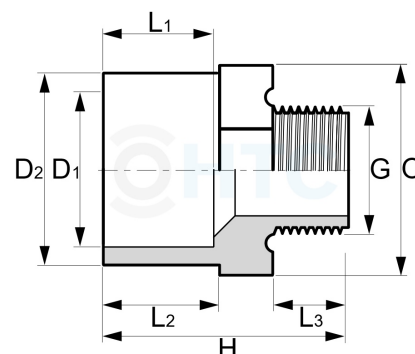

## PVC-U Übergangsnippel Klebemuffe/-stutzen x Aussengewinde

**AF0302**

Alle Maßangaben in Millimeter, Gewichtsangaben in Gramm. Für die fotografische Darstellung verwenden wir eine Artikelgröße sowie Studiolicht. Die Abbildungen, technischen Daten, Maße und Ausführungen sind unverbindlich. Sie gelten nicht als zugesicherte Eigenschaften oder als Beschaffenheits- oder Haltbarkeitsgarantien. Wir behalten uns jederzeit Änderung ohne Ankündigung vor. Die Nutzmaße sind definiert bzw. verstärkt dargestellt bzw. ergeben sich aus der Artikelbezeichnung. Weitere Maße dienen ausschließlich der Darstellungsunterstützung. Bei Zweckentfremdung bitten wir dies zu beachten.