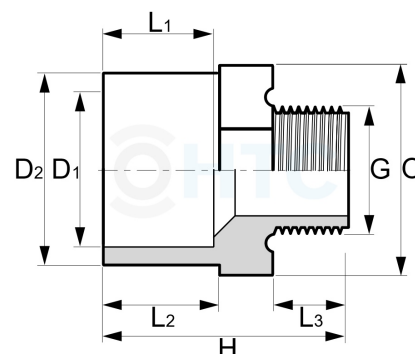

## PVC-U Übergangsnippel Klebemuffe/-stutzen x Aussengewinde

AF0302

Alle Maßangaben in Millimeter, Gewichtsangaben in Gramm. Für die fotografische Darstellung verwenden wir eine Artikelgröße sowie Studiolicht. Die Abbildungen, technischen Daten, Maße und Ausführungen sind unverbindlich. Sie gelten nicht als zugesicherte Eigenschaften oder als Beschaffenheits- oder Haltbarkeitsgarantien. Wir behalten uns jederzeit Änderung ohne Ankündigung vor. Die Nutzmaße sind definiert bzw. verstärkt dargestellt bzw. ergeben sich aus der Artikelbezeichnung. Weitere Maße dienen ausschließlich der Darstellungsunterstützung. Bei Zweckentfremdung bitten wir dies zu beachten.

Artikel-Nr.	Variante	D1	D2	G	H	L1	L2	L3	O	Preis	
AF0302.012.012	12/16mm x 1/4"	12	16	1/4" (13,16mm)	32	12,5	12	12	19	1,03 €*	
AF0302.012.016	12/16mm x 3/8"	12	16	3/8" (16,66mm)	36,5	13	14	11,5	20	0,83 €*	
AF0302.016.012	16/20mm x 1/4"	16	20	1/4" (13,16mm)	35	14	16	10,5	22		1,22 €*
AF0302.016.016	16/20mm x 3/8"	16	20	3/8" (16,66mm)	34	14	16	12	22	0,44 €*	
AF0302.016.020	16/20mm x 1/2"	16	20	1/2" (20,96mm)	38	17,5	15	14	27	0,46 €*	
AF0302.016.025	16/20mm x 3/4"	16	20	3/4" (26,44mm)	39	14	16	13	34		1,22 €*
AF0302.020.016	20/25mm x 3/8"	20	25	3/8" (16,66mm)	42	17	18,5	11	30	0,73 €*	
AF0302.020.020	20/25mm x 1/2"	20	25	1/2" (20,96mm)	47	16	18,5	15	33		0,30 €*
AF0302.025.020	25/32mm x 1/2"	25	32	1/2" (20,96mm)	49	19,5	22	15	36	0,42 €*	
AF0302.025.025	25/32mm x 3/4"	25	32	3/4" (26,44mm)	51	19	22	15	33		0,42 €*
AF0302.025.032	25/32mm x 1"	25	32	1" (33,25mm)	51	19	22	18,5	41		0,57 €*
AF0302.032.020	32/40mm x 1/2"	32	40	1/2" (20,96mm)	48	22,5	21,5	16	46	0,75 €*	