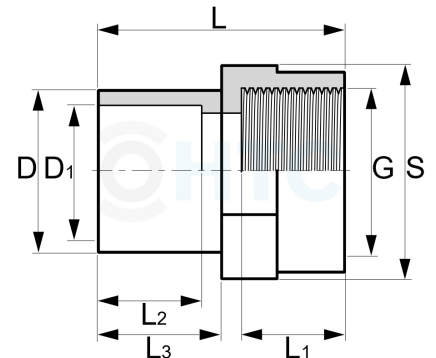

## PVC-U Übergangsmuffe, Klebestutzen/-muffe x Innengewinde

**AF0301**

Alle Maßangaben in Millimeter, Gewichtsangaben in Gramm. Für die fotografische Darstellung verwenden wir eine Artikelgröße sowie Studiolicht. Die Abbildungen, technischen Daten, Maße und Ausführungen sind unverbindlich. Sie gelten nicht als zugesicherte Eigenschaften oder als Beschaffenheits- oder Haltbarkeitsgarantien. Wir behalten uns jederzeit Änderung ohne Ankündigung vor. Die Nutzmaße sind definiert bzw. verstärkt dargestellt bzw. ergeben sich aus der Artikelbezeichnung. Weitere Maße dienen ausschließlich der Darstellungsunterstützung. Bei Zweckentfremdung bitten wir dies zu beachten.