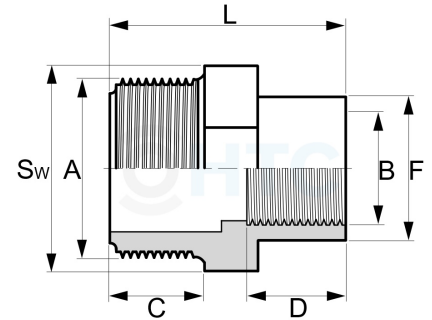

PVC-U Muffennippel, Aussengewinde x Innengewinde reduziert

AF0207

Alle Maßangaben in Millimeter, Gewichtsangaben in Gramm. Für die fotografische Darstellung verwenden wir eine Artikelgröße sowie Studiolicht. Die Abbildungen, technischen Daten, Maße und Ausführungen sind unverbindlich. Sie gelten nicht als zugesicherte Eigenschaften oder als Beschaffenheits- oder Haltbarkeitsgarantien. Wir behalten uns jederzeit Änderung ohne Ankündigung vor. Die Nutzmaße sind definiert bzw. verstärkt dargestellt bzw. ergeben sich aus der Artikelbezeichnung. Weitere Maße dienen ausschließlich der Darstellungsunterstützung. Bei Zweckentfremdung bitten wir dies zu beachten.