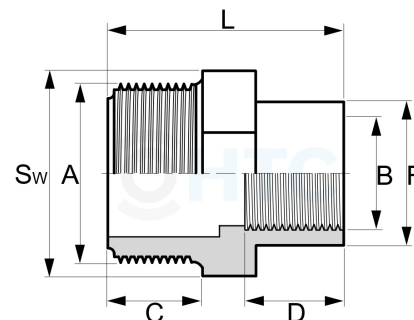

PVC-U Muffennippel, Aussengewinde x Innengewinde reduziert

AF0207

Alle Maßangaben in Millimeter, Gewichtsangaben in Gramm. Für die fotografische Darstellung verwenden wir eine Artikelgröße sowie Studiolicht. Die Abbildungen, technischen Daten, Maße und Ausführungen sind unverbindlich. Sie gelten nicht als zugesicherte Eigenschaften oder als Beschaffenheits- oder Haltbarkeitsgarantien. Wir behalten uns jederzeit Änderung ohne Ankündigung vor. Die Nutzmaße sind definiert bzw. verstärkt dargestellt bzw. ergeben sich aus der Artikelbezeichnung. Weitere Maße dienen ausschließlich der Darstellungsunterstützung. Bei Zweckentfremdung bitten wir dies zu beachten.