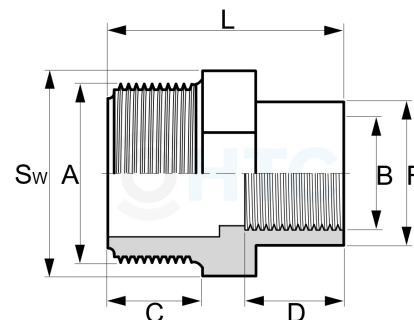

## PVC-U Muffennippel, Aussengewinde x Innengewinde reduziert

**AF0207**

Alle Maßangaben in Millimeter, Gewichtsangaben in Gramm. Für die fotografische Darstellung verwenden wir eine Artikelgröße sowie Studiolicht. Die Abbildungen, technischen Daten, Maße und Ausführungen sind unverbindlich. Sie gelten nicht als zugesicherte Eigenschaften oder als Beschaffenheits- oder Haltbarkeitsgarantien. Wir behalten uns jederzeit Änderung ohne Ankündigung vor. Die Nutzmaße sind definiert bzw. verstärkt dargestellt bzw. ergeben sich aus der Artikelbezeichnung. Weitere Maße dienen ausschließlich der Darstellungsunterstützung. Bei Zweckentfremdung bitten wir dies zu beachten.