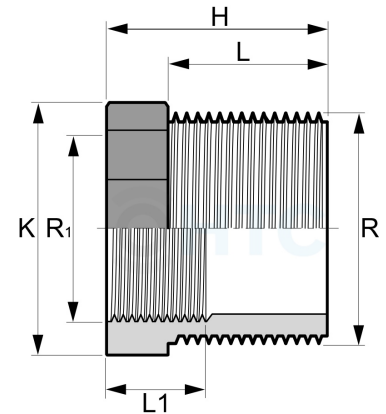

PVC-U Reduzierring, Aussengewinde x Innengewinde

AF0206

Alle Maßangaben in Millimeter, Gewichtsangaben in Gramm. Für die fotografische Darstellung verwenden wir eine Artikelgröße sowie Studiolicht. Die Abbildungen, technischen Daten, Maße und Ausführungen sind unverbindlich. Sie gelten nicht als zugesicherte Eigenschaften oder als Beschaffenheits- oder Haltbarkeitsgarantien. Wir behalten uns jederzeit Änderung ohne Ankündigung vor. Die Nutzmaße sind definiert bzw. verstärkt dargestellt bzw. ergeben sich aus der Artikelbezeichnung. Weitere Maße dienen ausschließlich der Darstellungsunterstützung. Bei Zweckentfremdung bitten wir dies zu beachten.

Artikel-Nr.	Variante	H	K	L	L1	R	R1	Preis
AF0206.020.009	1/2" x 1/8"	26	24	16	6	1/2" (20,96mm)	1/8" (9,73mm)	0,90 €* 0,90 €
AF0206.020.012	1/2" x 1/4"	26	24	16	12	1/2" (20,96mm)	1/4" (13,16mm)	0,90 €* 0,90 €
AF0206.025.009	3/4" x 1/8"	28	32	16	7	3/4" (26,44mm)	1/8" (9,73mm)	1,08 €* 1,08 €
AF0206.025.012	3/4" x 1/4"	28	32	16	12	3/4" (26,44mm)	1/4" (13,16mm)	1,08 €* 1,08 €
AF0206.025.020	3/4" x 1/2"	28	32	16	11	3/4" (26,44mm)	1/2" (20,96mm)	1,08 €* 1,08 €
AF0206.032.012	1" x 1/4"	32	40	19	12	1" (33,25mm)	1/4" (13,16mm)	1,32 €* 1,32 €
AF0206.032.025	1" x 3/4"	32	40	19	14	1" (33,25mm)	3/4" (26,44mm)	1,32 €* 1,32 €
AF0206.040.032	1 1/4" x 1"	34	50	21	20	1 1/4" (41,91mm)	1" (33,25mm)	1,63 €* 1,63 €
AF0206.050.040	1 1/2" x 1 1/4"	35	55	21	20	1 1/2" (47,80mm)	1 1/4" (41,91mm)	1,85 €* 1,85 €
AF0206.063.050	2" x 1 1/2"	40	65	25	20	2" (59,61mm)	1 1/2" (47,80mm)	2,85 €* 2,85 €
AF0206.075.063	2 1/2" x 2"	47	80	31	42	2 1/2" (75,18mm)	2" (59,61mm)	3,85 €* 3,85 €
AF0206.090.075	3" x 2 1/2"	50	95	34	44	3" (87,88mm)	2 1/2" (75,18mm)	6,56 €* 6,56 €
AF0206.110.090	4" x 3"	57	120	39	49	4" (113,03mm)	3" (87,88mm)	15,42 €* 15,42 €