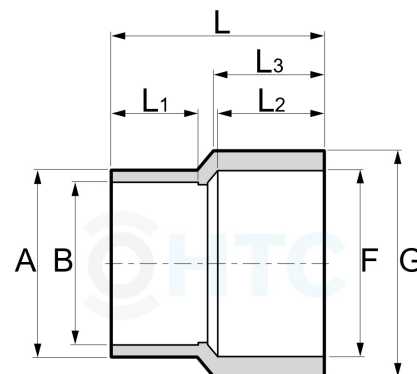

PVC-U Reduziermuffe 2fach Klebemuffe

AF0202

Alle Maßangaben in Millimeter, Gewichtsangaben in Gramm. Für die fotografische Darstellung verwenden wir eine Artikelgröße sowie Studiolicht. Die Abbildungen, technischen Daten, Maße und Ausführungen sind unverbindlich. Sie gelten nicht als zugesicherte Eigenschaften oder als Beschaffenheits- oder Haltbarkeitsgarantien. Wir behalten uns jederzeit Änderung ohne Ankündigung vor. Die Nutzmaße sind definiert bzw. verstärkt dargestellt bzw. ergeben sich aus der Artikelbezeichnung. Weitere Maße dienen ausschließlich der Darstellungsunterstützung. Bei Zweckentfremdung bitten wir dies zu beachten.

Artikel-Nr.	Variante	A	B	F	G	L	L1	L2	L3	Preis	
AF0202.016.012	16/20 x 12mm	19	12	16	20	32				1,50 €*	
AF0202.020.012	20/25 x 12mm	19	12	20	25	37,5				1,61 €*	
AF0202.020.016	20/25 x 16mm	19,8	16	20	25	39				0,48 €*	
AF0202.020.020	20/25 x 20mm	26	20	20	25	40,5				0,95 €*	
AF0202.025.016	25/32 x 16mm	20,5	16	25	32	39,5	14,5	19	23		0,30 €*
AF0202.025.020	25/32 x 20mm	26	20	25	32	41,5	17	19	22		0,28 €*
AF0202.025.025	25/32 x 25mm	33	25	25	32	44				0,28 €*	
AF0202.032.016	32/40 x 16mm	20,5	16	32	40	44,5	14	23	26		0,32 €*
AF0202.032.020	32/40 x 20mm	25,5	20	32	40	47,5	16	23	26		0,32 €*
AF0202.032.025	32/40 x 25mm	32,3	25	32	40	49,5	19	23	26		0,38 €*
AF0202.032.032	32/40 x 32mm	40	32	32	40	53				0,38 €*	
AF0202.040.020	40/50 x 20mm	26	20	40	50	51,5	15	27	31		0,98 €*
AF0202.040.025	40/50 x 25mm	32,5	25	40	50	58	19	27	31		0,98 €*
AF0202.040.032	40/50 x 32mm	39,5	32	40	50	58	23	27	31		0,98 €*
AF0202.040.040	40/50 x 40mm	50	40	40	50	59	28	28	29		0,50 €*