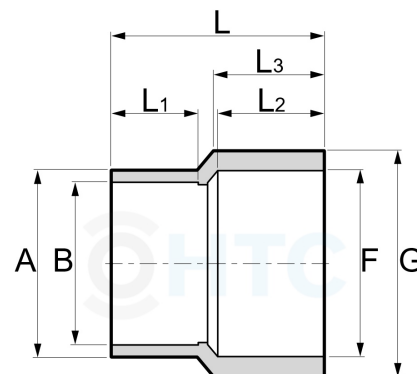

PVC-U Reduziermuffe 2fach Klebemuffe

AF0202

Alle Maßangaben in Millimeter, Gewichtsangaben in Gramm. Für die fotografische Darstellung verwenden wir eine Artikelgröße sowie Studiolicht. Die Abbildungen, technischen Daten, Maße und Ausführungen sind unverbindlich. Sie gelten nicht als zugesicherte Eigenschaften oder als Beschaffenheits- oder Haltbarkeitsgarantien. Wir behalten uns jederzeit Änderung ohne Ankündigung vor. Die Nutzmaße sind definiert bzw. verstärkt dargestellt bzw. ergeben sich aus der Artikelbezeichnung. Weitere Maße dienen ausschließlich der Darstellungsunterstützung. Bei Zweckentfremdung bitten wir dies zu beachten.