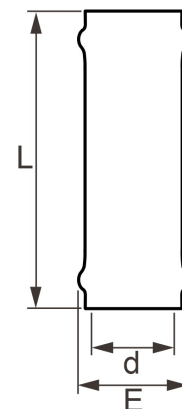

PVC-U Reparaturmuffe Überschiebmuffe Doppeldichtlippe

AF0111

Alle Maßangaben in Millimeter, Gewichtsangaben in Gramm. Für die fotografische Darstellung verwenden wir eine Artikelgröße sowie Studiolicht. Die Abbildungen, technischen Daten, Maße und Ausführungen sind unverbindlich. Sie gelten nicht als zugesicherte Eigenschaften oder als Beschaffenheits- oder Haltbarkeitsgarantien. Wir behalten uns jederzeit Änderung ohne Ankündigung vor. Die Nutzmaße sind definiert bzw. verstärkt dargestellt bzw. ergeben sich aus der Artikelbezeichnung. Weitere Maße dienen ausschließlich der Darstellungsunterstützung. Bei Zweckentfremdung bitten wir dies zu beachten.

Artikel-Nr.	Variante	d	E	L	PN	Gewicht	Preis
AF0111.000.050	50mm	50	67	ca. 300	10	247	5,74 €* [*]
AF0111.000.063	63mm	63	86	ca. 270	10	351	7,62 €* [*]
AF0111.000.075	75mm	75	101	ca. 305	10	546	9,06 €* [*]
AF0111.000.090	90mm	90	119	ca. 335	10	842	10,95 €* [*]
AF0111.000.125	125mm	125	163	ca. 395	10	1310	18,78 €* [*]
AF0111.000.160	160mm	160	200	ca. 350	10	2426	31,42 €* [*]
AF0111.000.200	200mm	200	255	ca. 550	10	4320	48,52 €* [*]