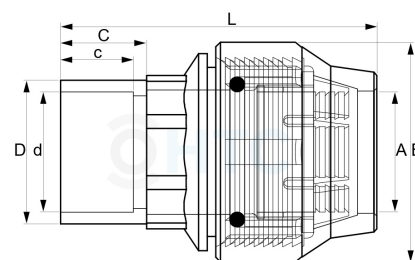

PE PVC Übergangverschraubung Klemme x Klebemuffe/-stutzen

AF0108

Alle Maßangaben in Millimeter, Gewichtsangaben in Gramm. Für die fotografische Darstellung verwenden wir eine Artikelgröße sowie Studiolicht. Die Abbildungen, technischen Daten, Maße und Ausführungen sind unverbindlich. Sie gelten nicht als zugesicherte Eigenschaften oder als Beschaffenheits- oder Haltbarkeitsgarantien. Wir behalten uns jederzeit Änderung ohne Ankündigung vor. Die Nutzmaße sind definiert bzw. verstärkt dargestellt bzw. ergeben sich aus der Artikelbezeichnung. Weitere Maße dienen ausschließlich der Darstellungsunterstützung. Bei Zweckentfremdung bitten wir dies zu beachten.

Artikel-Nr.	Variante	A	B	C	c	D	d	L	PN	Preis
AF0108.000.032	32 x 32/40mm	32	64	26	22	40	32	102	16	2,93 €* 2,93 €
AF0108.050.050	50 x 50/63mm	50	91	38	30	63	50	135	16	5,49 €* 5,49 €
AF0108.063.063	63 x 63/75mm	63	109	43	37	75	63	165	16	8,65 €* 8,65 €