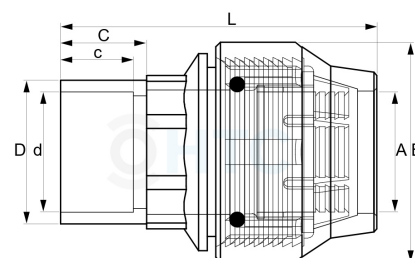

PE PVC Übergangverschraubung Klemme x Klebemuffe/-stutzen

AF0108

Alle Maßangaben in Millimeter, Gewichtsangaben in Gramm. Für die fotografische Darstellung verwenden wir eine Artikelgröße sowie Studiolicht. Die Abbildungen, technischen Daten, Maße und Ausführungen sind unverbindlich. Sie gelten nicht als zugesicherte Eigenschaften oder als Beschaffenheits- oder Haltbarkeitsgarantien. Wir behalten uns jederzeit Änderung ohne Ankündigung vor. Die Nutzmaße sind definiert bzw. verstärkt dargestellt bzw. ergeben sich aus der Artikelbezeichnung. Weitere Maße dienen ausschließlich der Darstellungsunterstützung. Bei Zweckentfremdung bitten wir dies zu beachten.

Artikel-Nr.	Variante	A	B	C	c	D	d	L	PN	Preis
AF0108.000.032	32 x 32/40mm	32	64	26	22	40	32	102	16	2,93 €* 2,93 €
AF0108.050.050	50 x 50/63mm	50	91	38	30	63	50	135	16	5,49 €* 5,49 €
AF0108.063.063	63 x 63/75mm	63	109	43	37	75	63	165	16	8,65 €* 8,65 €