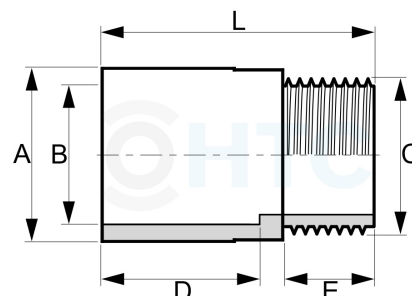

PVC-U Übergangsmuffennippel, Klebemuffe/-stutzen x Aussengewinde

AF0316

Alle Maßangaben in Millimeter, Gewichtsangaben in Gramm. Für die fotografische Darstellung verwenden wir eine Artikelgröße sowie Studiolicht. Die Abbildungen, technischen Daten, Maße und Ausführungen sind unverbindlich. Sie gelten nicht als zugesicherte Eigenschaften oder als Beschaffenheits- oder Haltbarkeitsgarantien. Wir behalten uns jederzeit Änderung ohne Ankündigung vor. Die Nutzmaße sind definiert bzw. verstärkt dargestellt bzw. ergeben sich aus der Artikelbezeichnung. Weitere Maße dienen ausschließlich der Darstellungsunterstützung. Bei Zweckentfremdung bitten wir dies zu beachten.