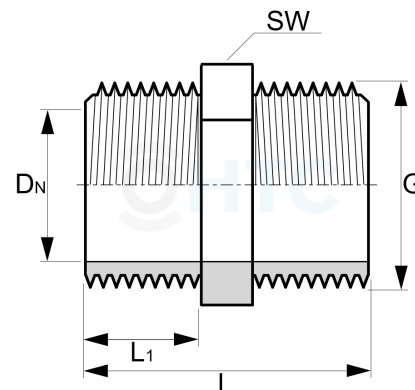

## PVC-U Doppelnippel, 2fach Aussengewinde

## AF0104

Alle Maßangaben in Millimeter, Gewichtsangaben in Gramm. Für die fotografische Darstellung verwenden wir eine Artikelgröße sowie Studiolicht. Die Abbildungen, technischen Daten, Maße und Ausführungen sind unverbindlich. Sie gelten nicht als zugesicherte Eigenschaften oder als Beschaffenheits- oder Haltbarkeitsgarantien. Wir behalten uns jederzeit Änderung ohne Ankündigung vor. Die Nutzmaße sind definiert bzw. verstärkt dargestellt bzw. ergeben sich aus der Artikelbezeichnung. Weitere Maße dienen ausschließlich der Darstellungsunterstützung. Bei Zweckentfremdung bitten wir dies zu beachten.

Artikel-Nr.	Variante	DN	G	L	L1	SW	Preis
AF0104.000.012	1/4"	8	<b>1/4" (13,16mm)</b>	32	12	19	1,14 €* <sup>*</sup>
AF0104.000.016	3/8"	10	<b>3/8" (16,66mm)</b>	32	11	24	0,57 €* <sup>*</sup>
AF0104.000.020	1/2"	14	<b>1/2" (20,96mm)</b>	40	15	24	0,47 €* <sup>*</sup>
AF0104.000.025	3/4"	18	<b>3/4" 26,44mm)</b>	45	16	32	0,53 €* <sup>*</sup>
AF0104.000.032	1"	24	<b>1" (33,25mm)</b>	47	19	40	0,71 €* <sup>*</sup>
AF0104.000.040	1 1/4"	30	<b>1 1/4" (41,91mm)</b>	55	21	50	0,92 €* <sup>*</sup>
AF0104.000.050	1 1/2"	37,5	<b>1 1/2" (47,81mm)</b>	57,5	21	55	1,05 €* <sup>*</sup>
AF0104.000.063	2"	45,5	<b>2" (59,61mm)</b>	65	25	65	1,40 €* <sup>*</sup>
AF0104.000.075	2 1/2"	60	<b>2 1/2" (75,18mm)</b>	78	31	80	3,73 €* <sup>*</sup>
AF0104.000.090	3"	70	<b>3" (87,88mm)</b>	84	34	94	4,87 €* <sup>*</sup>
AF0104.000.110	4"	96	<b>4" (113,03mm)</b>	96	39	119	14,72 €* <sup>*</sup>