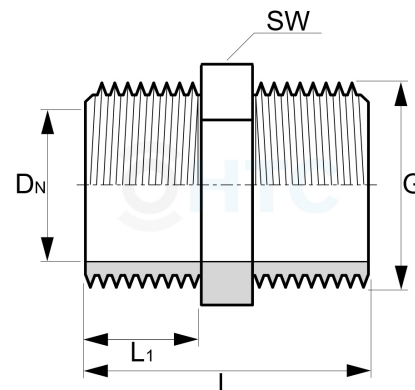

PVC-U Doppelnippel, 2fach Aussengewinde

AF0104

Alle Maßangaben in Millimeter, Gewichtsangaben in Gramm. Für die fotografische Darstellung verwenden wir eine Artikelgröße sowie Studiolicht. Die Abbildungen, technischen Daten, Maße und Ausführungen sind unverbindlich. Sie gelten nicht als zugesicherte Eigenschaften oder als Beschaffenheits- oder Haltbarkeitsgarantien. Wir behalten uns jederzeit Änderung ohne Ankündigung vor. Die Nutzmaße sind definiert bzw. verstärkt dargestellt bzw. ergeben sich aus der Artikelbezeichnung. Weitere Maße dienen ausschließlich der Darstellungsunterstützung. Bei Zweckentfremdung bitten wir dies zu beachten.

Artikel-Nr.	Variante	DN	G	L	L1	SW	Preis
AF0104.000.012	1/4"	8	1/4" (13,16mm)	32	12	19	1,14 €* 0,57 €* 0,47 €* 0,53 €* 0,71 €* 0,92 €* 1,05 €* 1,40 €* 3,73 €* 4,87 €* 9,98 €* 1,14 €* 0,57 €* 0,47 €* 0,53 €* 0,71 €* 0,92 €* 1,05 €* 1,40 €* 3,73 €* 4,87 €* 9,98 €*
AF0104.000.016	3/8"	10	3/8" (16,66mm)	32	11	24	0,57 €* 0,47 €* 0,53 €* 0,71 €* 0,92 €* 1,05 €* 1,40 €* 3,73 €* 4,87 €* 9,98 €*
AF0104.000.020	1/2"	14	1/2" (20,96mm)	40	15	24	0,47 €* 0,53 €* 0,71 €* 0,92 €* 1,05 €* 1,40 €* 3,73 €* 4,87 €* 9,98 €*
AF0104.000.025	3/4"	18	3/4" 26,44mm)	45	16	32	0,53 €* 0,71 €* 0,92 €* 1,05 €* 1,40 €* 3,73 €* 4,87 €* 9,98 €*
AF0104.000.032	1"	24	1" (33,25mm)	47	19	40	0,71 €* 0,92 €* 1,05 €* 1,40 €* 3,73 €* 4,87 €* 9,98 €*
AF0104.000.040	1 1/4"	30	1 1/4" (41,91mm)	55	21	50	0,92 €* 1,05 €* 1,40 €* 3,73 €* 4,87 €* 9,98 €*
AF0104.000.050	1 1/2"	37,5	1 1/2" (47,81mm)	57,5	21	55	1,05 €* 1,40 €* 3,73 €* 4,87 €* 9,98 €*
AF0104.000.063	2"	45,5	2" (59,61mm)	65	25	65	1,40 €* 3,73 €* 4,87 €* 9,98 €*
AF0104.000.075	2 1/2"	60	2 1/2" (75,18mm)	78	31	80	3,73 €* 4,87 €* 9,98 €*
AF0104.000.090	3"	70	3" (87,88mm)	84	34	94	4,87 €* 9,98 €*
AF0104.000.110	4"	96	4" (113,03mm)	96	39	119	9,98 €*